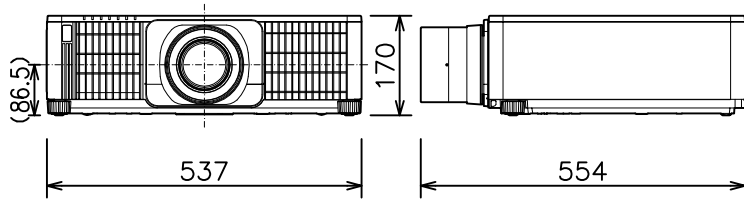

プロジェクター

CP-WU9100WJ (白) /BJ (黒) _LL-905

光出力	10,000lm	
表示方式	1チップDLP®方式	
表示素子	0.67型×1枚	
解像度	WUXGA (1,920×1,200)	
コンピュータ入力端子	Dサブ15ピンミニ×1	
デジタル 入力端子	HDMI入力端子	HDMI×2
	HDBaseT入力端子	RJ45×1
	SDI入力端子	BNC×1
	DVI-D入力端子	DVI-D×1
ビデオ入力端子	BNC×1	
モニター出力端子	Dサブ15ピンミニ×1	
コントロール端子	Dサブ9ピン×1 (RS-232C)	
LAN端子	RJ45×1	
ワイヤレス端子	USB-A×1 USBワイヤレスアダプター (別売り) 接続用	
リモートコントロール信号端子	入力: ステレオミニ×1 出力: ステレオミニ×1	
投写レンズ (別売り)	電動ズーム1.6倍、電動フォーカス	
レンズシフト機能	電動 (垂直0~+60%、水平±10%)	
電源	AC100V (50/60Hz)	
消費電力	1,110W	
質量 (本体)	約17.0kg (レンズ含まず)	
電源プラグ・コンセント形状	IL (アイエル) 形 (単相100V 20A)	