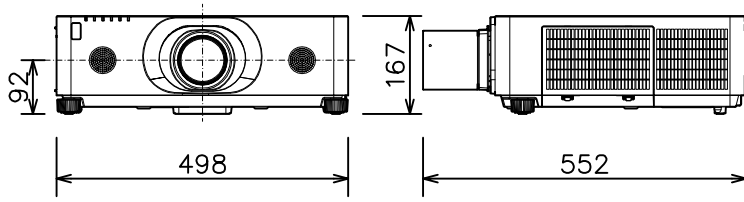

プロジェクター

CP-WU8700WJ/8700BJ\_UL-705

有効光束（明るさ）	7,000lm	
表示方式	3原色透過型液晶シャッター方式（3LCD方式）	
表示デバイス	0.76型×3枚	
解像度	WUXGA（1,920×1,200）	
スピーカー	8W×2（モノラル）	
コンピュータ入力端子	Dサブ15ピンミニ×1	
デジタル入力端子	HDMI	HDMI（HDCP対応）×2
	HDBaseT	RJ45×1
	SDI	BNC×1
	DisplayPort	DisplayPort×1
ビデオ入力端子	RCA×1	
モニタ出力端子	Dサブ15ピンミニ×1	
音声入力端子	ステレオミニ×1、2-RCA×1	
音声出力端子	ステレオミニ×1	
コントロール端子	Dサブ9ピン×1（RS-232C）	
LAN端子	RJ45×1	
ワイヤレス端子	USB-A×1	
	USBワイヤレスアダプター（別売り）接続用	
リモートコントロール信号端子	入力：ステレオミニ×1、出力：ステレオミニ×1	
投写レンズ	電動ズーム（1.7倍）、電動フォーカス	
レンズシフト機能	電動（垂直0～+50% 水平±10%）	
電源	AC100V（50/60Hz）	
消費電力	580W	
質量（本体）	約12.7kg（レンズ含む）	