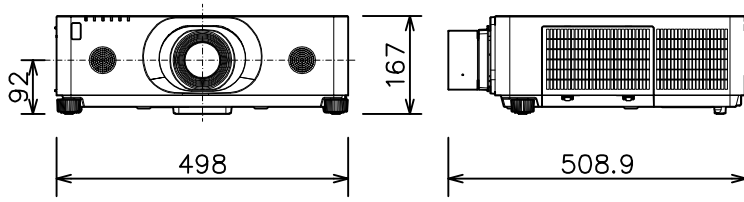

プロジェクター

CP-WU8700WJ/8700BJ\_SL-712

有効光束（明るさ）	7,000lm	
表示方式	3原色透過型液晶シャッター方式（3LCD方式）	
表示デバイス	0.76型×3枚	
解像度	WUXGA（1,920×1,200）	
スピーカー	8W×2（モノラル）	
コンピュータ入力端子	Dサブ15ピンミニ×1	
デジタル入力端子	HDMI	HDMI（HDCP対応）×2
	HDBaseT	RJ45×1
	SDI	BNC×1
	DisplayPort	DisplayPort×1
ビデオ入力端子	RCA×1	
モニタ出力端子	Dサブ15ピンミニ×1	
音声入力端子	ステレオミニ×1、2-RCA×1	
音声出力端子	ステレオミニ×1	
コントロール端子	Dサブ9ピン×1（RS-232C）	
LAN端子	RJ45×1	
ワイヤレス端子	USB-A×1	
	USBワイヤレスアダプター（別売り）接続用	
リモートコントロール信号端子	入力：ステレオミニ×1、出力：ステレオミニ×1	
投写レンズ	電動ズーム（1.5倍）、電動フォーカス	
レンズシフト機能	電動（垂直0～+50% 水平±10%）	
電源	AC100V（50/60Hz）	
消費電力	580W	
質量（本体）	約11.8kg（レンズ含む）	