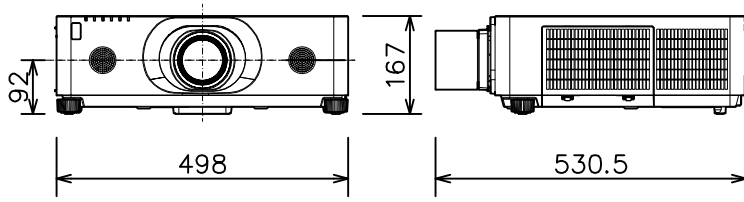

プロジェクター

CP-WU8700WJ/8700BJ\_ML-713

有効光束（明るさ）	7,000lm	
表示方式	3原色透過型液晶シャッター方式（3LCD方式）	
表示デバイス	0.76型×3枚	
解像度	WUXGA（1,920×1,200）	
スピーカー	8W×2（モノラル）	
コンピュータ入力端子	Dサブ15ピンミニ×1	
デジタル入力端子	HDMI	HDMI（HDCP対応）×2
	HDBaseT	RJ45×1
	SDI	BNC×1
	DisplayPort	DisplayPort×1
ビデオ入力端子	RCA×1	
モニタ出力端子	Dサブ15ピンミニ×1	
音声入力端子	ステレオミニ×1、2-RCA×1	
音声出力端子	ステレオミニ×1	
コントロール端子	Dサブ9ピン×1（RS-232C）	
LAN端子	RJ45×1	
ワイヤレス端子	USB-A×1	
	USBワイヤレスアダプター（別売り）接続用	
リモートコントロール信号端子	入力：ステレオミニ×1、出力：ステレオミニ×1	
投写レンズ	電動ズーム（1.7倍）、電動フォーカス	
レンズシフト機能	電動（垂直0～+60% 水平±10%）	
電源	AC100V（50/60Hz）	
消費電力	580W	
質量（本体）	約12.0kg（レンズ含む）	