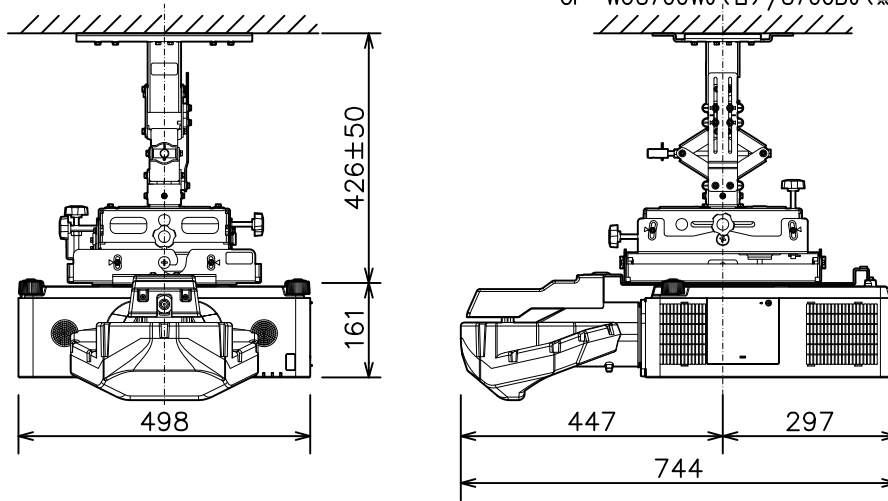

プロジェクター（天井設置）

CP-WU8700WJ（白）/8700BJ（黒）_HAS-404U_SET_FL-710

有効光束（明るさ）	7,000lm	
表示方式	3原色透過型液晶シャッター方式（3LCD方式）	
表示デバイス	0.76型×3枚	
解像度	WUXGA（1,920×1,200）	
スピーカー	8W×2（モノラル）	
コンピュータ入力端子	Dサブ15ピンミニ×1	
デジタル入力端子	HDMI	HDMI（HDCP対応）×2
	HDBaseT	RJ45×1
	SDI	BNC×1
	DisplayPort	DisplayPort×1
ビデオ入力端子	RCA×1	
モニタ出力端子	Dサブ15ピンミニ×1	
音声入力端子	ステレオミニ×1、2-RCA×1	
音声出力端子	ステレオミニ×1	
コントロール端子	Dサブ9ピン×1（RS-232C）	
LAN端子	RJ45×1	
ワイヤレス端子	USB-A×1	
	USBワイヤレスアダプター（別売り）接続用	
リモートコントロール信号端子	入力：ステレオミニ×1、出力：ステレオミニ×1	
投写レンズ	電動フォーカス	
レンズシフト機能	固定（垂直+85% 水平0%）	
電源	AC100V（50/60Hz）	
消費電力	580W	
質量（本体）	約17.1kg（レンズ含む）	