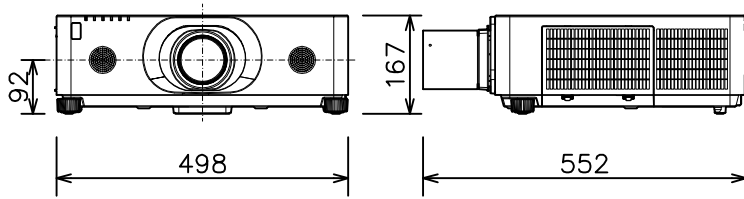

プロジェクター

CP-WU8600WJ_UL-705

有効光束（明るさ）	6,000lm	
表示方式	3原色透過型液晶シャッター方式（3LCD方式）	
表示デバイス	0.76型×3枚	
解像度	WUXGA（1,920×1,200）	
スピーカー	8W×2（モノラル）	
コンピュータ入力端子	Dサブ15ピンミニ×1	
デジタル入力端子	HDMI	HDMI（HDCP対応）×2
	HDBaseT	RJ45×1
	DisplayPort	DisplayPort×1
ビデオ入力端子	RCA×1	
モニタ出力端子	Dサブ15ピンミニ×1	
音声入力端子	ステレオミニ×1、2-RCA×1	
音声出力端子	ステレオミニ×1	
コントロール端子	Dサブ9ピン×1（RS-232C）	
LAN端子	RJ45×1	
ワイヤレス端子	USB-A×1	
	USBワイヤレスアダプター（別売り）接続用	
リモートコントロール信号端子	入力：ステレオミニ×1、出力：ステレオミニ×1	
投写レンズ	電動ズーム（1.7倍）、電動フォーカス	
レンズシフト機能	電動（垂直0～+50% 水平±10%）	
電源	AC100V（50/60Hz）	
消費電力	510W	
質量（本体）	約12.7kg（レンズ含む）	