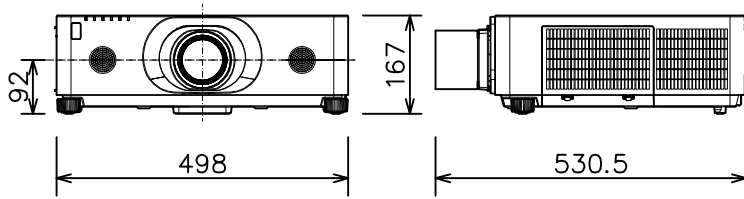

プロジェクター

CP-WU8600WJ_ML-713

有効光束（明るさ）	6,000lm	
表示方式	3原色透過型液晶シャッター方式（3LCD方式）	
表示デバイス	0.76型×3枚	
解像度	WUXGA（1,920×1,200）	
スピーカー	8W×2（モノラル）	
コンピュータ入力端子	Dサブ15ピンミニ×1	
デジタル入力端子	HDMI	HDMI（HDCP対応）×2
	HDBaseT	RJ45×1
	DisplayPort	DisplayPort×1
ビデオ入力端子	RCA×1	
モニタ出力端子	Dサブ15ピンミニ×1	
音声入力端子	ステレオミニ×1、2-RCA×1	
音声出力端子	ステレオミニ×1	
コントロール端子	Dサブ9ピン×1（RS-232C）	
LAN端子	RJ45×1	
ワイヤレス端子	USB-A×1	
	USBワイヤレスアダプター（別売り）接続用	
リモートコントロール信号端子	入力：ステレオミニ×1、出力：ステレオミニ×1	
投写レンズ	電動ズーム（1.7倍）、電動フォーカス	
レンズシフト機能	電動（垂直0～+60% 水平±10%）	
電源	AC100V（50/60Hz）	
消費電力	510W	
質量（本体）	約12.0kg（レンズ含む）	