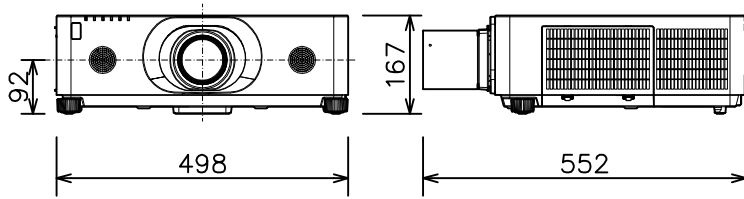

プロジェクター

CP-WU8600WJ\_LL-704

有効光束（明るさ）	6,000lm	
表示方式	3原色透過型液晶シャッター方式（3LCD方式）	
表示デバイス	0.76型×3枚	
解像度	WUXGA（1,920×1,200）	
スピーカー	8W×2（モノラル）	
コンピュータ入力端子	Dサブ15ピンミニ×1	
デジタル入力端子	HDMI	HDMI（HDCP対応）×2
	HDBaseT	RJ45×1
	DisplayPort	DisplayPort×1
ビデオ入力端子	RCA×1	
モニタ出力端子	Dサブ15ピンミニ×1	
音声入力端子	ステレオミニ×1、2-RCA×1	
音声出力端子	ステレオミニ×1	
コントロール端子	Dサブ9ピン×1（RS-232C）	
LAN端子	RJ45×1	
ワイヤレス端子	USB-A×1	
	USBワイヤレスアダプター（別売り）接続用	
リモートコントロール信号端子	入力：ステレオミニ×1、出力：ステレオミニ×1	
投写レンズ	電動ズーム（1.7倍）、電動フォーカス	
レンズシフト機能	電動（垂直0～+50% 水平±10%）	
電源	AC100V（50/60Hz）	
消費電力	510W	
質量（本体）	約12.6kg（レンズ含む）	