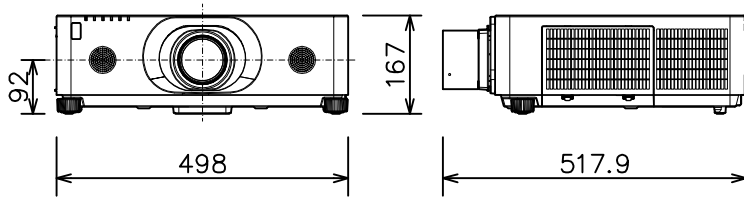

プロジェクター

CP-WU8600WJ_FL-701

有効光束（明るさ）	6,000lm	
表示方式	3原色透過型液晶シャッター方式（3LCD方式）	
表示デバイス	0.76型×3枚	
解像度	WUXGA（1,920×1,200）	
スピーカー	8W×2（モノラル）	
コンピュータ入力端子	Dサブ15ピンミニ×1	
デジタル入力端子	HDMI	HDMI（HDCP対応）×2
	HDBaseT	RJ45×1
	DisplayPort	DisplayPort×1
ビデオ入力端子	RCA×1	
モニタ出力端子	Dサブ15ピンミニ×1	
音声入力端子	ステレオミニ×1、2-RCA×1	
音声出力端子	ステレオミニ×1	
コントロール端子	Dサブ9ピン×1（RS-232C）	
LAN端子	RJ45×1	
ワイヤレス端子	USB-A×1	
	USBワイヤレスアダプター（別売り）接続用	
リモートコントロール信号端子	入力：ステレオミニ×1、出力：ステレオミニ×1	
投写レンズ	電動フォーカス	
レンズシフト機能	固定（垂直0% 水平0%）	
電源	AC100V（50/60Hz）	
消費電力	510W	
質量（本体）	約12.2kg（レンズ含む）	