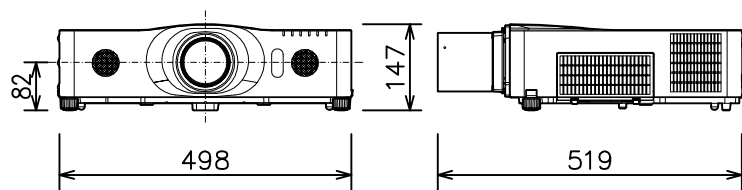

プロジェクター

CP-WU8450J_UL-705

有効光束（明るさ）	5,000lm
液晶パネル（画素数）	0.76型（1,920×1,200）×3枚
解像度	WUXGA
コンピュータ入力端子	Dサブ15ピンミニ×1、BNC×1
デジタル入力端子	HDMI×2
ビデオ入力端子	Sビデオ×1、ビデオ×1、コンポーネント×1
モニタ出力端子	Dサブ15ピンミニ×1
音声入出力端子	入力×3、出力×1
コントロール端子	RS-232C
マウスコントロール/ USBディスプレイ用端子	USB-B×1/ USB-A×1
リモートコントロール信号端子	入力×1、出力×1
スピーカー	16W（8W×2）
投写レンズ	電動ズーム1.7倍、電動フォーカス
レンズシフト機能	垂直+50%、水平±10%
電源	AC100V（50/60Hz）
消費電力	480 W
質量（本体）	約8.8 kg