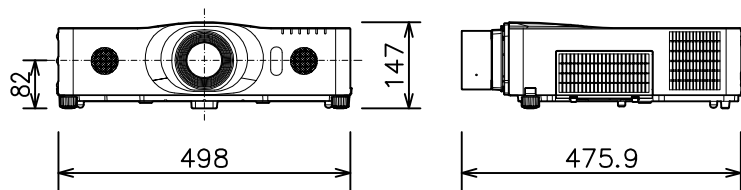

プロジェクター

CP-WU8450J_SL-702

有効光束（明るさ）	5,000lm
液晶パネル（画素数）	0.76型（1,920×1,200）×3枚
解像度	WUXGA
コンピュータ入力端子	Dサブ15ピンミニ×1、BNC×1
デジタル入力端子	HDMI×2
ビデオ入力端子	Sビデオ×1、ビデオ×1、コンポーネント×1
モニタ出力端子	Dサブ15ピンミニ×1
音声入出力端子	入力×3、出力×1
コントロール端子	RS-232C
マウスコントロール/ USBディスプレイ用端子	USB-B×1/ USB-A×1
リモートコントロール信号端子	入力×1、出力×1
スピーカー	16W（8W×2）
投写レンズ	電動ズーム1.5倍、電動フォーカス
レンズシフト機能	垂直+50%、水平±10%
電源	AC100V（50/60Hz）
消費電力	480 W
質量（本体）	約8.8 kg