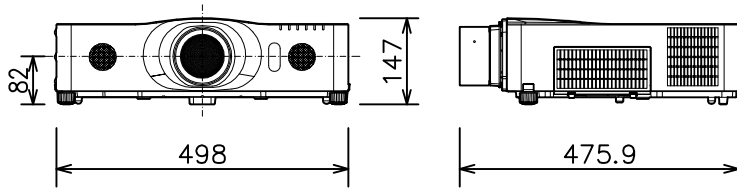

プロジェクター

CP-WU8450J_ML-703

有効光束（明るさ）	5,000lm
液晶パネル（画素数）	0.76型（1,920×1,200）×3枚
解像度	WUXGA
コンピュータ入力端子	Dサブ15ピンミニ×1、BNC×1
デジタル入力端子	HDMI×2
ビデオ入力端子	Sビデオ×1、ビデオ×1、コンポーネント×1
モニタ出力端子	Dサブ15ピンミニ×1
音声入出力端子	入力×3、出力×1
コントロール端子	RS-232C
マウスコントロール/ USBディスプレイ用端子	USB-B×1/ USB-A×1
リモートコントロール信号端子	入力×1、出力×1
スピーカー	16W（8W×2）
投写レンズ	電動ズーム2.0倍、電動フォーカス
レンズシフト機能	垂直+60%、水平±10%
電源	AC100V（50/60Hz）
消費電力	480 W
質量（本体）	約8.8 kg