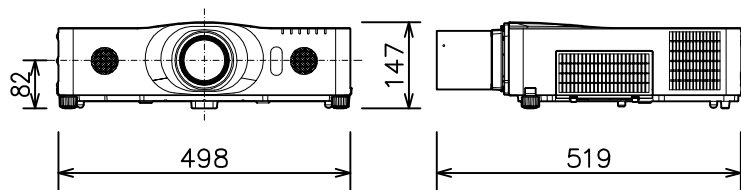

プロジェクター

CP-WU8450J\_LL-704

有効光束（明るさ）	5,000lm
液晶パネル（画素数）	0.76型（1,920×1,200）×3枚
解像度	WUXGA
コンピュータ入力端子	Dサブ15ピンミニ×1、BNC×1
デジタル入力端子	HDMI×2
ビデオ入力端子	Sビデオ×1、ビデオ×1、コンポーネント×1
モニタ出力端子	Dサブ15ピンミニ×1
音声入出力端子	入力×3、出力×1
コントロール端子	RS-232C
マウスコントロール/ USBディスプレイ用端子	USB-B×1/ USB-A×1
リモートコントロール信号端子	入力×1、出力×1
スピーカー	16W（8W×2）
投写レンズ	電動ズーム1.7倍、電動フォーカス
レンズシフト機能	垂直+50%、水平±10%
電源	AC100V（50/60Hz）
消費電力	480 W
質量（本体）	約8.8 kg