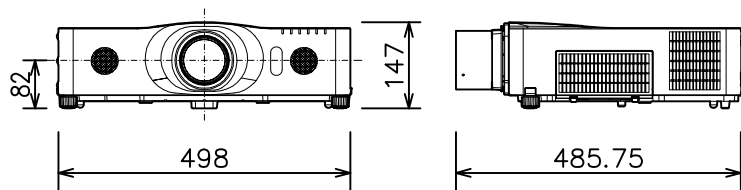

プロジェクター

CP-WU8450J_FL-701

有効光束（明るさ）	5,000lm
液晶パネル（画素数）	0.76型（1,920×1,200）×3枚
解像度	WUXGA
コンピュータ入力端子	Dサブ15ピンミニ×1、BNC×1
デジタル入力端子	HDMI×2
ビデオ入力端子	Sビデオ×1、ビデオ×1、コンポーネント×1
モニタ出力端子	Dサブ15ピンミニ×1
音声入出力端子	入力×3、出力×1
コントロール端子	RS-232C
マウスコントロール/ USBディスプレイ用端子	USB-B×1/ USB-A×1
リモートコントロール信号端子	入力×1、出力×1
スピーカー	16W（8W×2）
投写レンズ	電動ズーム固定、電動フォーカス
レンズシフト機能	固定
電源	AC100V（50/60Hz）
消費電力	480 W
質量（本体）	約8.8 kg