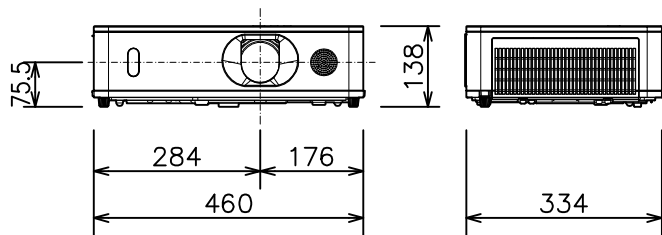

プロジェクター

CP-WU5505J

光出力	5,200lm	
表示方式	3原色透過型液晶シャッター方式(3LCD方式)	
表示素子	0.67型×3枚	
解像度	WUXGA(1,920×1,200)	
スピーカー	16W(モノラル)	
アナログ 入出力端子	コンピュータ入力端子	Dサブ15ピンミニ×1
	ビデオ入力端子	RCA×1
	モニター出力端子	Dサブ15ピンミニ×1
デジタル 入出力端子	HDMI入力端子	HDMI×2(HDCP対応) *HDMI1は、MHL入力可能。
	HDBaseT入力端子	RJ45×1
	HDMI出力端子	HDMI×1(HDCP対応)
音声入力端子	ステレオミニ×1、RCA(L,R)×1	
音声出力端子	ステレオミニ×1	
コントロール端子	Dサブ9ピン×1(RS-232C)	
LAN端子	RJ45×1	
ワイヤレス端子	USB-A×1	
	USBワイヤレスアダプター(別売り)接続用	
リモートコントロール信号入力端子	ステレオミニ×1	
リモートコントロール信号出力端子	ステレオミニ×1	
投写レンズ	手動ズーム(1.7倍)、手動フォーカス	
レンズシフト機能	手動(垂直0~+50% 水平±4.4%)	
電源	AC100V(50/60Hz)	
消費電力	440W	
質量(本体)	約7.1kg	