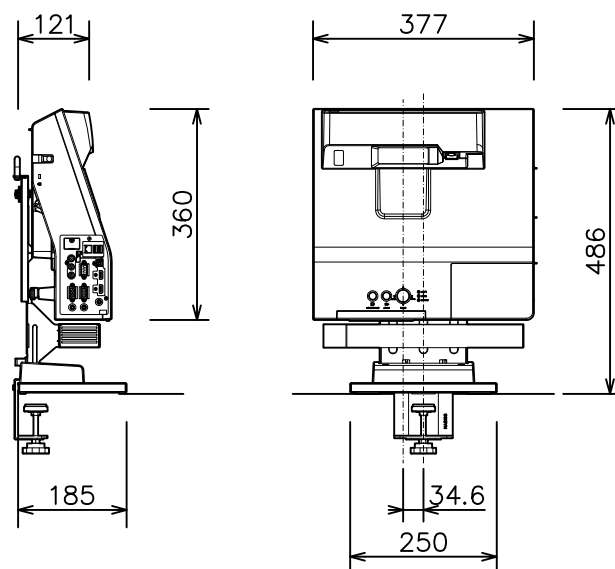

プロジェクター（机上設置）

CP-TW3506J + TT-03 SET

光出力（明るさ）	3,700lm
表示方式	3原色透過型液晶シャッター方式（3LCD方式）
液晶パネルサイズ	0.59型×3枚
解像度	WXGA（1,280×800）
スピーカー	16W（モノラル）
コンピュータ入力端子	Dサブ15ピンミニ×2
デジタル入力端子	HDMI×2（HDCP対応） *HDMI1はMHL入力対応
モニター出力端子	Dサブ15ピンミニ×1 *コンピュータ入力2と兼用
ビデオ入力端子	RCA×1
マイク端子	モノラルミニ×1
音声入出力端子	入力×2、出力×1
コントロール端子	Dサブ9ピン×1（RS-232C）
LAN端子	RJ45×1
USB端子	USB-A×2、USB-B×1
電源	AC100 V（50/60Hz）
消費電力	380 W
質量（本体）	約4.5 kg
特長 1	電子黒板機能付き超短投写プロジェクター
特長 2	電動フォーカス
特長 3	視認性を向上する映像技術 HDCR機能