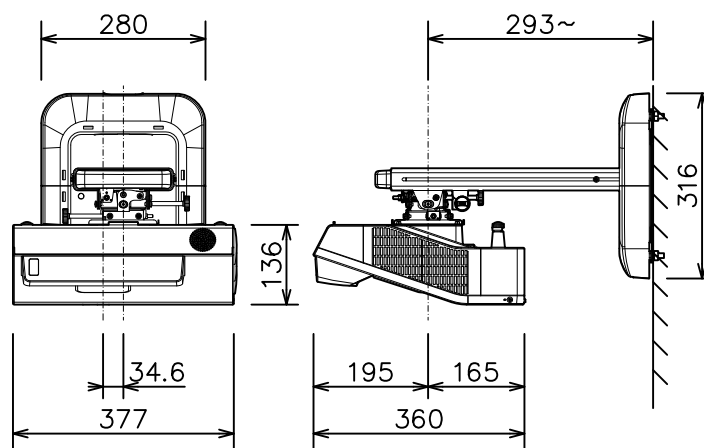

プロジェクター（壁面設置）

CP-TW3506J + HAS-WM03 SET

光出力（明るさ）	3,700lm
表示方式	3原色透過型液晶シャッター方式（3LCD方式）
液晶パネルサイズ	0.59型×3枚
解像度	WXGA（1,280×800）
スピーカー	16W（モノラル）
コンピュータ入力端子	Dサブ15ピンミニ×2
デジタル入力端子	HDMI×2（HDCP対応） *HDMI1はMHL入力対応
モニター出力端子	Dサブ15ピンミニ×1 *コンピュータ入力2と兼用
ビデオ入力端子	RCA×1
マイク端子	モノラルミニ×1
音声入出力端子	入力×2、出力×1
コントロール端子	Dサブ9ピン×1（RS-232C）
LAN端子	RJ45×1
USB端子	USB-A×2、USB-B×1
電源	AC100 V（50/60Hz）
消費電力	380 W
質量（本体）	約4.5 kg
特長 1	電子黒板機能付き超短投写プロジェクター
特長 2	電動フォーカス
特長 3	視認性を向上する映像技術 HDCR機能