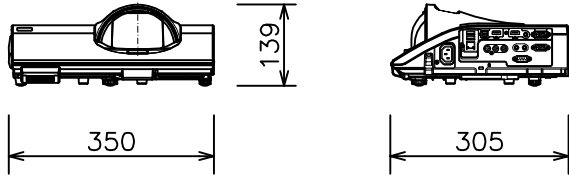

プロジェクター

CP-BW302WNJ

有効光束量（明るさ）	3,000lm
表示方式	3原色透過型液晶シャッター方式（3LCD方式）
液晶パネルサイズ	0.59型×3枚
解像度	WXGA（1,280×800）
スピーカー	16W（モノラル）
コンピュータ入力端子	Dサブ15ピンミニ×2
デジタル入力端子	HDMI（HDCP対応）×2
ビデオ入力端子	ビデオ（RCA）×1
モニター出力端子	Dサブ15ピンミニ×1 （コンピュータ入力2端子と兼用）
音声入出力端子	入力×2、出力×1、マイク入力×1
コントロール端子	Dサブ9ピン×1（RS-232C）
LAN端子	RJ45×1
USB端子	USB-A×2、USB-B×1
電源	AC100V（50/60Hz）
消費電力	360W
外形寸法（W×H×D）	350mm×139mm×305mm（突起部含む）
質量（本体）	約3.7kg