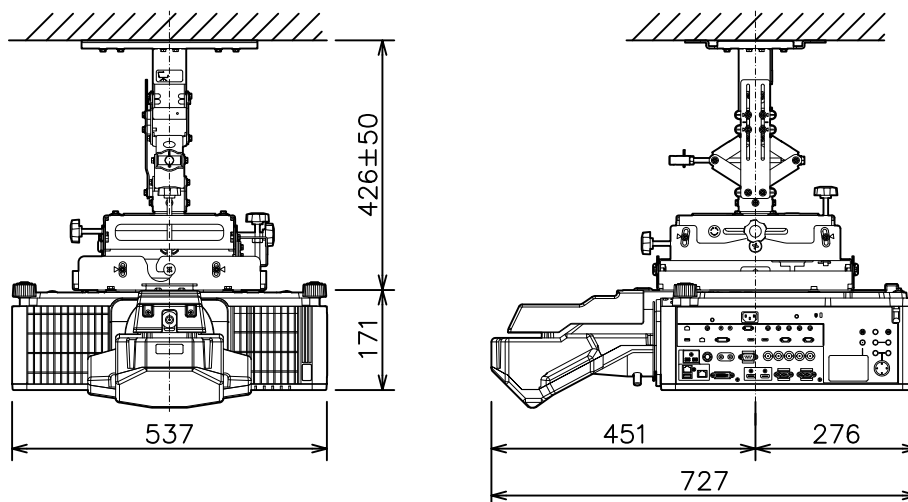

プロジェクター（天井設置）

CP-X9111J(白)/9110J(黒)_HAS-404U_SET_FL-900

有効光束（明るさ）	10,000lm	
表示方式	1チップDLP	
パネルサイズ（画素数）	0.7型（1,024×768）×1枚	
解像度	XGA	
コンピュータ入力端子	Dサブ15ピンミニ×1、5BNC×1	
デジタル入力端子	HDMI	HDMI×2
	DVI	DVI-D×1
	HDBaseT	RJ45×1
ビデオ入力端子	ビデオ（BNC）×1 コンポーネント×2（コンピュータ入力端子と兼用）	
モニタ出力端子	Dサブ15ピンミニ×1	
コントロール端子	Dサブ9ピン×1（RS-232C）	
LAN端子	RJ45×1	
USB端子	USB-A×1 USBワイヤレスアダプター（別売り）接続用	
リモートコントロール信号端子	入力：3.5mmステレオミニ×1 出力：3.5mmステレオミニ×1	
投写レンズ（別売り）	固定ズーム、電動フォーカス	
レンズシフト機能	垂直77.5%、水平0%	
電源	AC100V（50/60Hz）	
消費電力	1,060 W	
外形寸法（W×H×D）	537×170×438（レンズ、突起部含まず）	
質量（本体）	約16.6 kg（レンズ含まず）	
電源プラグ・コンセント形状	IL（アイエル）形（単相100V 20A）	