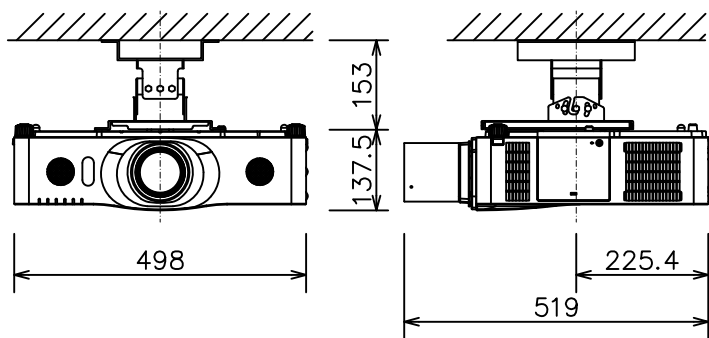

液晶プロジェクター（低天井設置）

CP-WU8450J_204L_SET_LL-704

有効光束（明るさ）	5,000lm
液晶パネル（画素数）	0.76型（1,920×1,200）×3枚
解像度	WUXGA
コンピュータ入力端子	Dサブ15ピンミニ×1、BNC×1
デジタル入力端子	HDMI×2
ビデオ入力端子	Sビデオ×1、ビデオ×1、コンポーネント×1
モニタ出力端子	Dサブ15ピンミニ×1
音声入出力端子	入力×3、出力×1
コントロール端子	RS-232C
マウスコントロール/ USBディスプレイ用端子	USB-B×1/ USB-A×1
リモートコントロール信号端子	入力×1、出力×1
スピーカー	16W（8W×2）
投写レンズ	電動ズーム1.7倍、電動フォーカス
レンズシフト機能	垂直+50%、水平±10%
電源	AC100V（50/60Hz）
消費電力	480 W
質量（本体）	約8.8 kg

液晶プロジェクター（高天井設置）

CP-WU8450J_304H_SET_LL-704

有効光束（明るさ）	5,000lm
液晶パネル（画素数）	0.76型（1,920×1,200）×3枚
解像度	WUXGA
コンピュータ入力端子	Dサブ15ピンミニ×1、BNC×1
デジタル入力端子	HDMI×2
ビデオ入力端子	Sビデオ×1、ビデオ×1、コンポーネント×1
モニタ出力端子	Dサブ15ピンミニ×1
音声入出力端子	入力×3、出力×1
コントロール端子	RS-232C
マウスコントロール/ USBディスプレイ用端子	USB-B×1/ USB-A×1
リモートコントロール信号端子	入力×1、出力×1
スピーカー	16W（8W×2）
投写レンズ	電動ズーム1.7倍、電動フォーカス
レンズシフト機能	垂直+50%、水平±10%
電源	AC100V（50/60Hz）
消費電力	480 W
質量（本体）	約8.8 kg

液晶プロジェクター（低天井設置）

CP-WU8450J_104S_SET_LL-704

有効光束（明るさ）	5,000lm
液晶パネル（画素数）	0.76型（1,920×1,200）×3枚
解像度	WUXGA
コンピュータ入力端子	Dサブ15ピンミニ×1、BNC×1
デジタル入力端子	HDMI×2
ビデオ入力端子	Sビデオ×1、ビデオ×1、コンポーネント×1
モニター出力端子	Dサブ15ピンミニ×1
音声入出力端子	入力×3、出力×1
コントロール端子	RS-232C
マウスコントロール/ USBディスプレイ用端子	USB-B×1/ USB-A×1
リモートコントロール信号端子	入力×1、出力×1
スピーカー	16W（8W×2）
投写レンズ	電動ズーム1.7倍、電動フォーカス
レンズシフト機能	垂直+50%、水平±10%
電源	AC100V（50/60Hz）
消費電力	480 W
質量（本体）	約8.8 kg