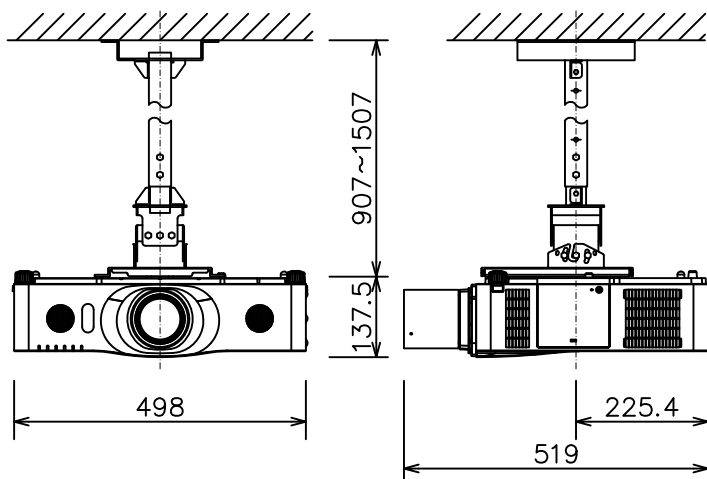

液晶プロジェクター（低天井設置）

CP-WU8450J_204L_SET_LL-704

有効光束（明るさ）	5,000lm
液晶パネル（画素数）	0.76型（1,920×1,200）×3枚
解像度	WUXGA
コンピュータ入力端子	Dサブ15ピンミニ×1、BNC×1
デジタル入力端子	HDMI×2
ビデオ入力端子	Sビデオ×1、ビデオ×1、コンポーネント×1
モニタ出力端子	Dサブ15ピンミニ×1
音声入出力端子	入力×3、出力×1
コントロール端子	RS-232C
マウスコントロール/ USBディスプレイ用端子	USB-B×1/ USB-A×1
リモートコントロール信号端子	入力×1、出力×1
スピーカー	16W（8W×2）
投写レンズ	電動ズーム1.7倍、電動フォーカス
レンズシフト機能	垂直+50%、水平±10%
電源	AC100V（50/60Hz）
消費電力	480 W
質量（本体）	約8.8 kg

液晶プロジェクター（高天井設置）

CP-WU8450J_304H_SET_LL-704

有効光束（明るさ）	5,000lm
液晶パネル（画素数）	0.76型（1,920×1,200）×3枚
解像度	WUXGA
コンピュータ入力端子	Dサブ15ピンミニ×1、BNC×1
デジタル入力端子	HDMI×2
ビデオ入力端子	Sビデオ×1、ビデオ×1、コンポーネント×1
モニタ出力端子	Dサブ15ピンミニ×1
音声入出力端子	入力×3、出力×1
コントロール端子	RS-232C
マウスコントロール/ USBディスプレイ用端子	USB-B×1/ USB-A×1
リモートコントロール信号端子	入力×1、出力×1
スピーカー	16W（8W×2）
投写レンズ	電動ズーム1.7倍、電動フォーカス
レンズシフト機能	垂直+50%、水平±10%
電源	AC100V（50/60Hz）
消費電力	480 W
質量（本体）	約8.8 kg

液晶プロジェクター（低天井設置）

CP-WU8450J_104S_SET_LL-704

有効光束（明るさ）	5,000lm
液晶パネル（画素数）	0.76型（1,920×1,200）×3枚
解像度	WUXGA
コンピュータ入力端子	Dサブ15ピンミニ×1、BNC×1
デジタル入力端子	HDMI×2
ビデオ入力端子	Sビデオ×1、ビデオ×1、コンポーネント×1
モニター出力端子	Dサブ15ピンミニ×1
音声入出力端子	入力×3、出力×1
コントロール端子	RS-232C
マウスコントロール/ USBディスプレイ用端子	USB-B×1/ USB-A×1
リモートコントロール信号端子	入力×1、出力×1
スピーカー	16W（8W×2）
投写レンズ	電動ズーム1.7倍、電動フォーカス
レンズシフト機能	垂直+50%、水平±10%
電源	AC100V（50/60Hz）
消費電力	480 W
質量（本体）	約8.8 kg