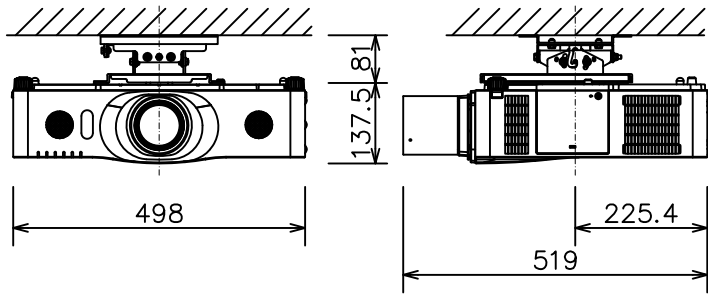

液晶プロジェクター（高天井設置）

CP-WU8450J_304H_SET_LL-704

有効光束（明るさ）	5,000lm
液晶パネル（画素数）	0.76型（1,920×1,200）×3枚
解像度	WUXGA
コンピュータ入力端子	Dサブ15ピンミニ×1、BNC×1
デジタル入力端子	HDMI×2
ビデオ入力端子	Sビデオ×1、ビデオ×1、コンポーネント×1
モニタ出力端子	Dサブ15ピンミニ×1
音声入出力端子	入力×3、出力×1
コントロール端子	RS-232C
マウスコントロール/ USBディスプレイ用端子	USB-B×1/ USB-A×1
リモートコントロール信号端子	入力×1、出力×1
スピーカー	16W（8W×2）
投写レンズ	電動ズーム1.7倍、電動フォーカス
レンズシフト機能	垂直+50%、水平±10%
電源	AC100V（50/60Hz）
消費電力	480 W
質量（本体）	約8.8 kg

液晶プロジェクター（低天井設置）

CP-WU8450J_104S_SET_LL-704

有効光束（明るさ）	5,000lm
液晶パネル（画素数）	0.76型（1,920×1,200）×3枚
解像度	WUXGA
コンピュータ入力端子	Dサブ15ピンミニ×1、BNC×1
デジタル入力端子	HDMI×2
ビデオ入力端子	Sビデオ×1、ビデオ×1、コンポーネント×1
モニター出力端子	Dサブ15ピンミニ×1
音声入出力端子	入力×3、出力×1
コントロール端子	RS-232C
マウスコントロール/ USBディスプレイ用端子	USB-B×1/ USB-A×1
リモートコントロール信号端子	入力×1、出力×1
スピーカー	16W（8W×2）
投写レンズ	電動ズーム1.7倍、電動フォーカス
レンズシフト機能	垂直+50%、水平±10%
電源	AC100V（50/60Hz）
消費電力	480 W
質量（本体）	約8.8 kg