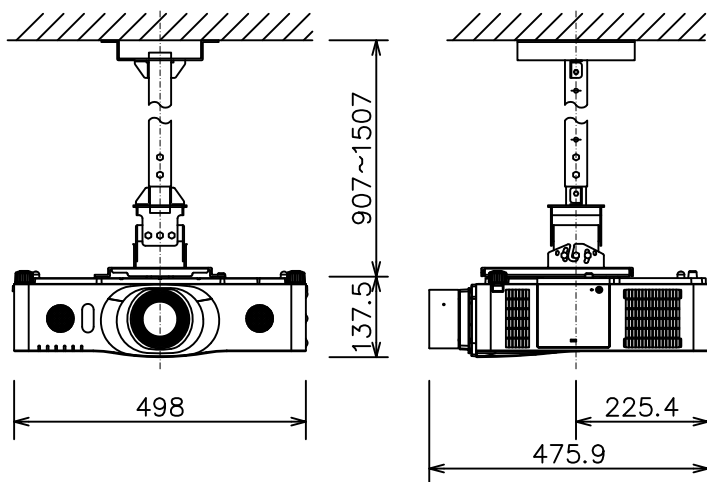

液晶プロジェクター（低天井設置）

CP-SX8350J_204L_SET_SL-702

有効光束（明るさ）	5,000lm
液晶パネル（画素数）	0.79型（1,400×1,050）×3枚
解像度	SXGA+
コンピュータ入力端子	Dサブ15ピンミニ×1、BNC×1
デジタル入力端子	HDMI×2
ビデオ入力端子	Sビデオ×1、ビデオ×1、コンポーネント×1
モニタ出力端子	Dサブ15ピンミニ×1
音声入出力端子	入力×3、出力×1
コントロール端子	RS-232C
マウスコントロール/ USBディスプレイ用端子	USB-B×1/ USB-A×1
リモートコントロール信号端子	入力×1、出力×1
スピーカー	16W（8W×2）
投写レンズ	電動ズーム1.5倍、電動フォーカス
レンズシフト機能	垂直+40%、水平±10%
電源	AC100V（50/60Hz）
消費電力	480 W
質量（本体）	約8.7 kg

液晶プロジェクター（高天井設置）

CP-SX8350J_304H_SET_SL-702

有効光束（明るさ）	5,000lm
液晶パネル（画素数）	0.79型（1,400×1,050）×3枚
解像度	SXGA+
コンピュータ入力端子	Dサブ15ピンミニ×1、BNC×1
デジタル入力端子	HDMI×2
ビデオ入力端子	Sビデオ×1、ビデオ×1、コンポーネント×1
モニタ出力端子	Dサブ15ピンミニ×1
音声入出力端子	入力×3、出力×1
コントロール端子	RS-232C
マウスコントロール/ USBディスプレイ用端子	USB-B×1/ USB-A×1
リモートコントロール信号端子	入力×1、出力×1
スピーカー	16W（8W×2）
投写レンズ	電動ズーム1.5倍、電動フォーカス
レンズシフト機能	垂直+40%、水平±10%
電源	AC100V（50/60Hz）
消費電力	480 W
質量（本体）	約8.7 kg

液晶プロジェクター（低天井設置）

CP-SX8350J_104S_SET_SL-702

有効光束（明るさ）	5,000lm
液晶パネル（画素数）	0.79型（1,400×1,050）×3枚
解像度	SXGA+
コンピュータ入力端子	Dサブ15ピンミニ×1、BNC×1
デジタル入力端子	HDMI×2
ビデオ入力端子	Sビデオ×1、ビデオ×1、コンポーネント×1
モニター出力端子	Dサブ15ピンミニ×1
音声入出力端子	入力×3、出力×1
コントロール端子	RS-232C
マウスコントロール/ USBディスプレイ用端子	USB-B×1/ USB-A×1
リモートコントロール信号端子	入力×1、出力×1
スピーカー	16W（8W×2）
投写レンズ	電動ズーム1.5倍、電動フォーカス
レンズシフト機能	垂直+40%、水平±10%
電源	AC100V（50/60Hz）
消費電力	480 W
質量（本体）	約8.7 kg