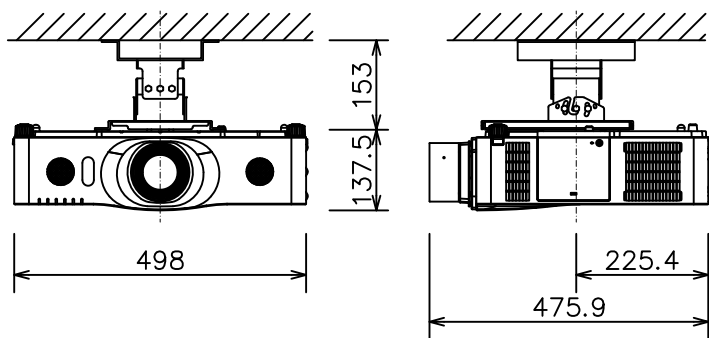

液晶プロジェクター（低天井設置）

CP-SX8350J_204L_SET_SL-702

有効光束（明るさ）	5,000lm
液晶パネル（画素数）	0.79型（1,400×1,050）×3枚
解像度	SXGA+
コンピュータ入力端子	Dサブ15ピンミニ×1、BNC×1
デジタル入力端子	HDMI×2
ビデオ入力端子	Sビデオ×1、ビデオ×1、コンポーネント×1
モニタ出力端子	Dサブ15ピンミニ×1
音声入出力端子	入力×3、出力×1
コントロール端子	RS-232C
マウスコントロール/ USBディスプレイ用端子	USB-B×1/ USB-A×1
リモートコントロール信号端子	入力×1、出力×1
スピーカー	16W（8W×2）
投写レンズ	電動ズーム1.5倍、電動フォーカス
レンズシフト機能	垂直+40%、水平±10%
電源	AC100V（50/60Hz）
消費電力	480 W
質量（本体）	約8.7 kg

液晶プロジェクター（高天井設置）

CP-SX8350J_304H_SET_SL-702

有効光束（明るさ）	5,000lm
液晶パネル（画素数）	0.79型（1,400×1,050）×3枚
解像度	SXGA+
コンピュータ入力端子	Dサブ15ピンミニ×1、BNC×1
デジタル入力端子	HDMI×2
ビデオ入力端子	Sビデオ×1、ビデオ×1、コンポーネント×1
モニタ出力端子	Dサブ15ピンミニ×1
音声入出力端子	入力×3、出力×1
コントロール端子	RS-232C
マウスコントロール/ USBディスプレイ用端子	USB-B×1/ USB-A×1
リモートコントロール信号端子	入力×1、出力×1
スピーカー	16W（8W×2）
投写レンズ	電動ズーム1.5倍、電動フォーカス
レンズシフト機能	垂直+40%、水平±10%
電源	AC100V（50/60Hz）
消費電力	480 W
質量（本体）	約8.7 kg

液晶プロジェクター（低天井設置）

CP-SX8350J_104S_SET_SL-702

有効光束（明るさ）	5,000lm
液晶パネル（画素数）	0.79型（1,400×1,050）×3枚
解像度	SXGA+
コンピュータ入力端子	Dサブ15ピンミニ×1、BNC×1
デジタル入力端子	HDMI×2
ビデオ入力端子	Sビデオ×1、ビデオ×1、コンポーネント×1
モニター出力端子	Dサブ15ピンミニ×1
音声入出力端子	入力×3、出力×1
コントロール端子	RS-232C
マウスコントロール/ USBディスプレイ用端子	USB-B×1/ USB-A×1
リモートコントロール信号端子	入力×1、出力×1
スピーカー	16W（8W×2）
投写レンズ	電動ズーム1.5倍、電動フォーカス
レンズシフト機能	垂直+40%、水平±10%
電源	AC100V（50/60Hz）
消費電力	480 W
質量（本体）	約8.7 kg