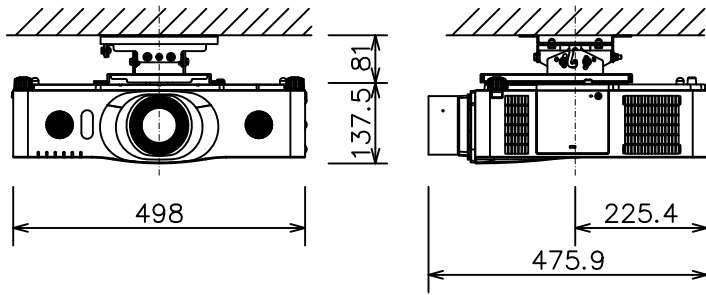

液晶プロジェクター（高天井設置）

CP-SX8350J_304H_SET_SL-702

有効光束（明るさ）	5,000lm
液晶パネル（画素数）	0.79型（1,400×1,050）×3枚
解像度	SXGA+
コンピュータ入力端子	Dサブ15ピンミニ×1、BNC×1
デジタル入力端子	HDMI×2
ビデオ入力端子	Sビデオ×1、ビデオ×1、コンポーネント×1
モニタ出力端子	Dサブ15ピンミニ×1
音声入出力端子	入力×3、出力×1
コントロール端子	RS-232C
マウスコントロール/ USBディスプレイ用端子	USB-B×1/ USB-A×1
リモートコントロール信号端子	入力×1、出力×1
スピーカー	16W（8W×2）
投写レンズ	電動ズーム1.5倍、電動フォーカス
レンズシフト機能	垂直+40%、水平±10%
電源	AC100V（50/60Hz）
消費電力	480 W
質量（本体）	約8.7 kg

液晶プロジェクター（低天井設置）

CP-SX8350J_104S_SET_SL-702

有効光束（明るさ）	5,000lm
液晶パネル（画素数）	0.79型（1,400×1,050）×3枚
解像度	SXGA+
コンピュータ入力端子	Dサブ15ピンミニ×1、BNC×1
デジタル入力端子	HDMI×2
ビデオ入力端子	Sビデオ×1、ビデオ×1、コンポーネント×1
モニター出力端子	Dサブ15ピンミニ×1
音声入出力端子	入力×3、出力×1
コントロール端子	RS-232C
マウスコントロール/ USBディスプレイ用端子	USB-B×1/ USB-A×1
リモートコントロール信号端子	入力×1、出力×1
スピーカー	16W（8W×2）
投写レンズ	電動ズーム1.5倍、電動フォーカス
レンズシフト機能	垂直+40%、水平±10%
電源	AC100V（50/60Hz）
消費電力	480 W
質量（本体）	約8.7 kg