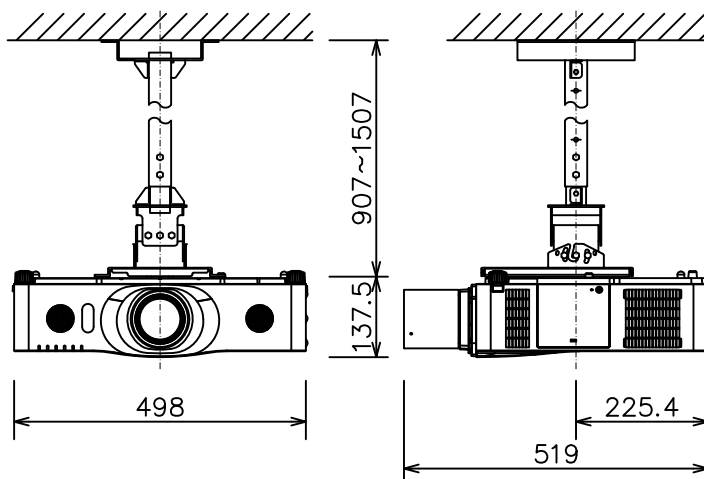

液晶プロジェクター（低天井設置）

CP-SX8350J_204L_SET_LL-704

有効光束（明るさ）	5,000lm
液晶パネル（画素数）	0.79型（1,400×1,050）×3枚
解像度	SXGA+
コンピュータ入力端子	Dサブ15ピンミニ×1、BNC×1
デジタル入力端子	HDMI×2
ビデオ入力端子	Sビデオ×1、ビデオ×1、コンポーネント×1
モニタ出力端子	Dサブ15ピンミニ×1
音声入出力端子	入力×3、出力×1
コントロール端子	RS-232C
マウスコントロール/ USBディスプレイ用端子	USB-B×1/ USB-A×1
リモートコントロール信号端子	入力×1、出力×1
スピーカー	16W（8W×2）
投写レンズ	電動ズーム1.7倍、電動フォーカス
レンズシフト機能	垂直+40%、水平±10%
電源	AC100V（50/60Hz）
消費電力	480 W
質量（本体）	約8.7 kg

液晶プロジェクター（高天井設置）

CP-SX8350J_304H_SET_LL-704

有効光束（明るさ）	5,000lm
液晶パネル（画素数）	0.79型（1,400×1,050）×3枚
解像度	SXGA+
コンピュータ入力端子	Dサブ15ピンミニ×1、BNC×1
デジタル入力端子	HDMI×2
ビデオ入力端子	Sビデオ×1、ビデオ×1、コンポーネント×1
モニタ出力端子	Dサブ15ピンミニ×1
音声入出力端子	入力×3、出力×1
コントロール端子	RS-232C
マウスコントロール/ USBディスプレイ用端子	USB-B×1/ USB-A×1
リモートコントロール信号端子	入力×1、出力×1
スピーカー	16W（8W×2）
投写レンズ	電動ズーム1.7倍、電動フォーカス
レンズシフト機能	垂直+40%、水平±10%
電源	AC100V（50/60Hz）
消費電力	480 W
質量（本体）	約8.7 kg

液晶プロジェクター（低天井設置）

CP-SX8350J_104S_SET_LL-704

有効光束（明るさ）	5,000lm
液晶パネル（画素数）	0.79型（1,400×1,050）×3枚
解像度	SXGA+
コンピュータ入力端子	Dサブ15ピンミニ×1、BNC×1
デジタル入力端子	HDMI×2
ビデオ入力端子	Sビデオ×1、ビデオ×1、コンポーネント×1
モニター出力端子	Dサブ15ピンミニ×1
音声入出力端子	入力×3、出力×1
コントロール端子	RS-232C
マウスコントロール/ USBディスプレイ用端子	USB-B×1/ USB-A×1
リモートコントロール信号端子	入力×1、出力×1
スピーカー	16W（8W×2）
投写レンズ	電動ズーム1.7倍、電動フォーカス
レンズシフト機能	垂直+40%、水平±10%
電源	AC100V（50/60Hz）
消費電力	480 W
質量（本体）	約8.7 kg