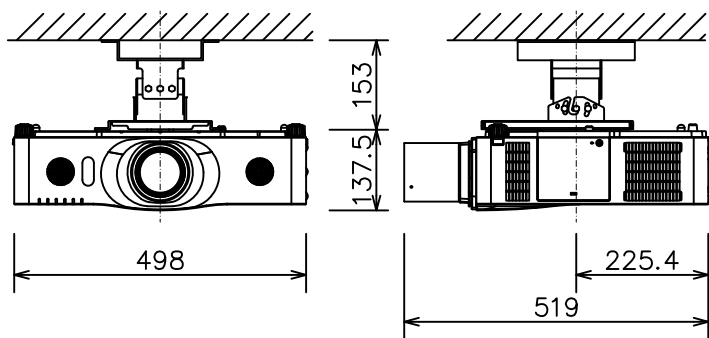

液晶プロジェクター（低天井設置）

CP-SX8350J_204L_SET_LL-704

有効光束（明るさ）	5,000lm
液晶パネル（画素数）	0.79型（1,400×1,050）×3枚
解像度	SXGA+
コンピュータ入力端子	Dサブ15ピンミニ×1、BNC×1
デジタル入力端子	HDMI×2
ビデオ入力端子	Sビデオ×1、ビデオ×1、コンポーネント×1
モニタ出力端子	Dサブ15ピンミニ×1
音声入出力端子	入力×3、出力×1
コントロール端子	RS-232C
マウスコントロール/ USBディスプレイ用端子	USB-B×1/ USB-A×1
リモートコントロール信号端子	入力×1、出力×1
スピーカー	16W（8W×2）
投写レンズ	電動ズーム1.7倍、電動フォーカス
レンズシフト機能	垂直+40%、水平±10%
電源	AC100V（50/60Hz）
消費電力	480 W
質量（本体）	約8.7 kg

液晶プロジェクター（高天井設置）

CP-SX8350J_304H_SET_LL-704

有効光束（明るさ）	5,000lm
液晶パネル（画素数）	0.79型（1,400×1,050）×3枚
解像度	SXGA+
コンピュータ入力端子	Dサブ15ピンミニ×1、BNC×1
デジタル入力端子	HDMI×2
ビデオ入力端子	Sビデオ×1、ビデオ×1、コンポーネント×1
モニタ出力端子	Dサブ15ピンミニ×1
音声入出力端子	入力×3、出力×1
コントロール端子	RS-232C
マウスコントロール/ USBディスプレイ用端子	USB-B×1/ USB-A×1
リモートコントロール信号端子	入力×1、出力×1
スピーカー	16W（8W×2）
投写レンズ	電動ズーム1.7倍、電動フォーカス
レンズシフト機能	垂直+40%、水平±10%
電源	AC100V（50/60Hz）
消費電力	480 W
質量（本体）	約8.7 kg

液晶プロジェクター（低天井設置）

CP-SX8350J_104S_SET_LL-704

有効光束（明るさ）	5,000lm
液晶パネル（画素数）	0.79型（1,400×1,050）×3枚
解像度	SXGA+
コンピュータ入力端子	Dサブ15ピンミニ×1、BNC×1
デジタル入力端子	HDMI×2
ビデオ入力端子	Sビデオ×1、ビデオ×1、コンポーネント×1
モニター出力端子	Dサブ15ピンミニ×1
音声入出力端子	入力×3、出力×1
コントロール端子	RS-232C
マウスコントロール/ USBディスプレイ用端子	USB-B×1/ USB-A×1
リモートコントロール信号端子	入力×1、出力×1
スピーカー	16W（8W×2）
投写レンズ	電動ズーム1.7倍、電動フォーカス
レンズシフト機能	垂直+40%、水平±10%
電源	AC100V（50/60Hz）
消費電力	480 W
質量（本体）	約8.7 kg