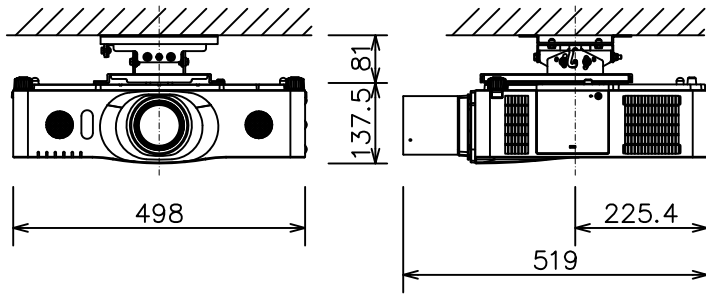

液晶プロジェクター（高天井設置）

CP-SX8350J_304H_SET_LL-704

有効光束（明るさ）	5,000lm
液晶パネル（画素数）	0.79型（1,400×1,050）×3枚
解像度	SXGA+
コンピュータ入力端子	Dサブ15ピンミニ×1、BNC×1
デジタル入力端子	HDMI×2
ビデオ入力端子	Sビデオ×1、ビデオ×1、コンポーネント×1
モニタ出力端子	Dサブ15ピンミニ×1
音声入出力端子	入力×3、出力×1
コントロール端子	RS-232C
マウスコントロール/ USBディスプレイ用端子	USB-B×1/ USB-A×1
リモートコントロール信号端子	入力×1、出力×1
スピーカー	16W（8W×2）
投写レンズ	電動ズーム1.7倍、電動フォーカス
レンズシフト機能	垂直+40%、水平±10%
電源	AC100V（50/60Hz）
消費電力	480 W
質量（本体）	約8.7 kg

液晶プロジェクター（低天井設置）

CP-SX8350J_104S_SET_LL-704

有効光束（明るさ）	5,000lm
液晶パネル（画素数）	0.79型（1,400×1,050）×3枚
解像度	SXGA+
コンピュータ入力端子	Dサブ15ピンミニ×1、BNC×1
デジタル入力端子	HDMI×2
ビデオ入力端子	Sビデオ×1、ビデオ×1、コンポーネント×1
モニター出力端子	Dサブ15ピンミニ×1
音声入出力端子	入力×3、出力×1
コントロール端子	RS-232C
マウスコントロール/ USBディスプレイ用端子	USB-B×1/ USB-A×1
リモートコントロール信号端子	入力×1、出力×1
スピーカー	16W（8W×2）
投写レンズ	電動ズーム1.7倍、電動フォーカス
レンズシフト機能	垂直+40%、水平±10%
電源	AC100V（50/60Hz）
消費電力	480 W
質量（本体）	約8.7 kg