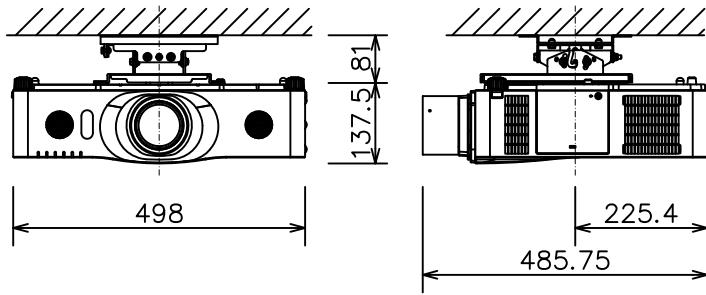

液晶プロジェクター（高天井設置）

CP-SX8350J\_304H\_SET\_FL-701

有効光束（明るさ）	5,000lm
液晶パネル（画素数）	0.79型（1,400×1,050）×3枚
解像度	SXGA+
コンピュータ入力端子	Dサブ15ピンミニ×1、BNC×1
デジタル入力端子	HDMI×2
ビデオ入力端子	Sビデオ×1、ビデオ×1、コンポーネント×1
モニタ出力端子	Dサブ15ピンミニ×1
音声入出力端子	入力×3、出力×1
コントロール端子	RS-232C
マウスコントロール/ USBディスプレイ用端子	USB-B×1/ USB-A×1
リモートコントロール信号端子	入力×1、出力×1
スピーカー	16W（8W×2）
投写レンズ	電動ズーム固定、電動フォーカス
レンズシフト機能	固定
電源	AC100V（50/60Hz）
消費電力	480 W
質量（本体）	約8.7 kg

# 液晶プロジェクター（低天井設置）

CP-SX8350J\_104S\_SET\_FL-701

有効光束（明るさ）	5,000lm
液晶パネル（画素数）	0.79型（1,400×1,050）×3枚
解像度	SXGA+
コンピュータ入力端子	Dサブ15ピンミニ×1、BNC×1
デジタル入力端子	HDMI×2
ビデオ入力端子	Sビデオ×1、ビデオ×1、コンポーネント×1
モニター出力端子	Dサブ15ピンミニ×1
音声入出力端子	入力×3、出力×1
コントロール端子	RS-232C
マウスコントロール/ USBディスプレイ用端子	USB-B×1/ USB-A×1
リモートコントロール信号端子	入力×1、出力×1
スピーカー	16W（8W×2）
投写レンズ	電動ズーム固定、電動フォーカス
レンズシフト機能	固定
電源	AC100V（50/60Hz）
消費電力	480 W
質量（本体）	約8.7 kg