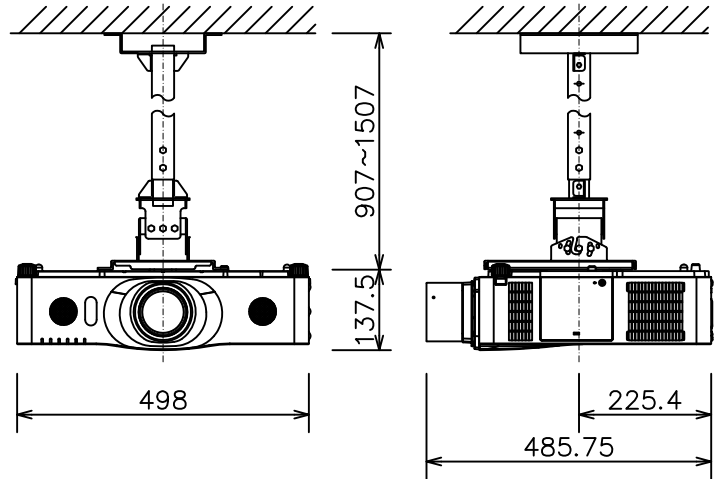

液晶プロジェクター（低天井設置）

CP-SX8350J\_204L\_SET\_FL-701

有効光束（明るさ）	5,000lm
液晶パネル（画素数）	0.79型（1,400×1,050）×3枚
解像度	SXGA+
コンピュータ入力端子	Dサブ15ピンミニ×1、BNC×1
デジタル入力端子	HDMI×2
ビデオ入力端子	Sビデオ×1、ビデオ×1、コンポーネント×1
モニタ出力端子	Dサブ15ピンミニ×1
音声入出力端子	入力×3、出力×1
コントロール端子	RS-232C
マウスコントロール/ USBディスプレイ用端子	USB-B×1/ USB-A×1
リモートコントロール信号端子	入力×1、出力×1
スピーカー	16W（8W×2）
投写レンズ	電動ズーム固定、電動フォーカス
レンズシフト機能	固定
電源	AC100V（50/60Hz）
消費電力	480 W
質量（本体）	約8.7 kg

液晶プロジェクター（高天井設置）

CP-SX8350J\_304H\_SET\_FL-701

有効光束（明るさ）	5,000lm
液晶パネル（画素数）	0.79型（1,400×1,050）×3枚
解像度	SXGA+
コンピュータ入力端子	Dサブ15ピンミニ×1、BNC×1
デジタル入力端子	HDMI×2
ビデオ入力端子	Sビデオ×1、ビデオ×1、コンポーネント×1
モニタ出力端子	Dサブ15ピンミニ×1
音声入出力端子	入力×3、出力×1
コントロール端子	RS-232C
マウスコントロール/ USBディスプレイ用端子	USB-B×1/ USB-A×1
リモートコントロール信号端子	入力×1、出力×1
スピーカー	16W（8W×2）
投写レンズ	電動ズーム固定、電動フォーカス
レンズシフト機能	固定
電源	AC100V（50/60Hz）
消費電力	480 W
質量（本体）	約8.7 kg

# 液晶プロジェクター（低天井設置）

CP-SX8350J\_104S\_SET\_FL-701

有効光束（明るさ）	5,000lm
液晶パネル（画素数）	0.79型（1,400×1,050）×3枚
解像度	SXGA+
コンピュータ入力端子	Dサブ15ピンミニ×1、BNC×1
デジタル入力端子	HDMI×2
ビデオ入力端子	Sビデオ×1、ビデオ×1、コンポーネント×1
モニター出力端子	Dサブ15ピンミニ×1
音声入出力端子	入力×3、出力×1
コントロール端子	RS-232C
マウスコントロール/ USBディスプレイ用端子	USB-B×1/ USB-A×1
リモートコントロール信号端子	入力×1、出力×1
スピーカー	16W（8W×2）
投写レンズ	電動ズーム固定、電動フォーカス
レンズシフト機能	固定
電源	AC100V（50/60Hz）
消費電力	480 W
質量（本体）	約8.7 kg