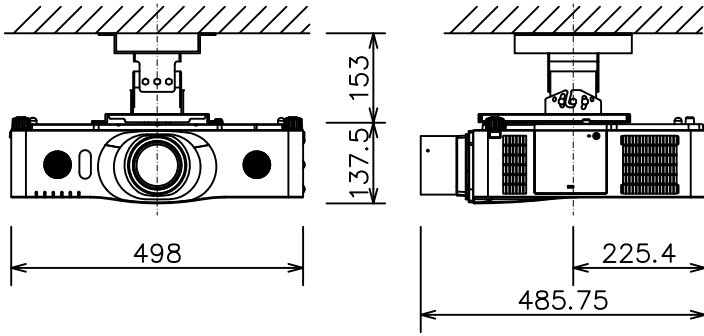

液晶プロジェクター（低天井設置）

CP-SX8350J\_204L\_SET\_FL-701

有効光束（明るさ）	5,000lm
液晶パネル（画素数）	0.79型（1,400×1,050）×3枚
解像度	SXGA+
コンピュータ入力端子	Dサブ15ピンミニ×1、BNC×1
デジタル入力端子	HDMI×2
ビデオ入力端子	Sビデオ×1、ビデオ×1、コンポーネント×1
モニタ出力端子	Dサブ15ピンミニ×1
音声入出力端子	入力×3、出力×1
コントロール端子	RS-232C
マウスコントロール/ USBディスプレイ用端子	USB-B×1/ USB-A×1
リモートコントロール信号端子	入力×1、出力×1
スピーカー	16W（8W×2）
投写レンズ	電動ズーム固定、電動フォーカス
レンズシフト機能	固定
電源	AC100V（50/60Hz）
消費電力	480 W
質量（本体）	約8.7 kg

液晶プロジェクター（高天井設置）

CP-SX8350J\_304H\_SET\_FL-701

有効光束（明るさ）	5,000lm
液晶パネル（画素数）	0.79型（1,400×1,050）×3枚
解像度	SXGA+
コンピュータ入力端子	Dサブ15ピンミニ×1、BNC×1
デジタル入力端子	HDMI×2
ビデオ入力端子	Sビデオ×1、ビデオ×1、コンポーネント×1
モニタ出力端子	Dサブ15ピンミニ×1
音声入出力端子	入力×3、出力×1
コントロール端子	RS-232C
マウスコントロール/ USBディスプレイ用端子	USB-B×1/ USB-A×1
リモートコントロール信号端子	入力×1、出力×1
スピーカー	16W（8W×2）
投写レンズ	電動ズーム固定、電動フォーカス
レンズシフト機能	固定
電源	AC100V（50/60Hz）
消費電力	480 W
質量（本体）	約8.7 kg

# 液晶プロジェクター（低天井設置）

CP-SX8350J\_104S\_SET\_FL-701

有効光束（明るさ）	5,000lm
液晶パネル（画素数）	0.79型（1,400×1,050）×3枚
解像度	SXGA+
コンピュータ入力端子	Dサブ15ピンミニ×1、BNC×1
デジタル入力端子	HDMI×2
ビデオ入力端子	Sビデオ×1、ビデオ×1、コンポーネント×1
モニター出力端子	Dサブ15ピンミニ×1
音声入出力端子	入力×3、出力×1
コントロール端子	RS-232C
マウスコントロール/ USBディスプレイ用端子	USB-B×1/ USB-A×1
リモートコントロール信号端子	入力×1、出力×1
スピーカー	16W（8W×2）
投写レンズ	電動ズーム固定、電動フォーカス
レンズシフト機能	固定
電源	AC100V（50/60Hz）
消費電力	480 W
質量（本体）	約8.7 kg