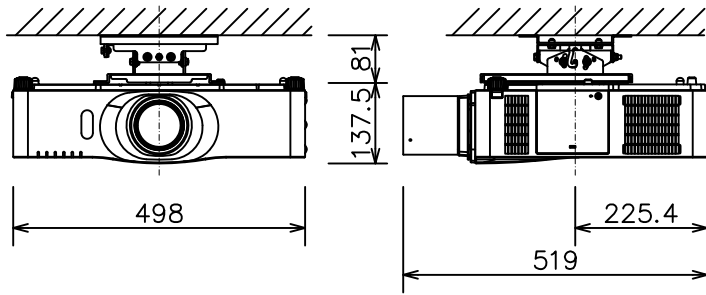

液晶プロジェクター（高天井設置）

CP-X8170J_304H_SET_UL-705

有効光束（明るさ）	7,000lm
液晶パネル（画素数）	0.79型（1,024×768）×3枚
解像度	XGA
コンピュータ入力端子	Dサブ15ピンミニ×1、BNC×1
デジタル入力端子	HDMI×2
ビデオ入力端子	Sビデオ×1、ビデオ×1、コンポーネント×1
モニタ出力端子	Dサブ15ピンミニ×1
音声入出力端子	入力×3、出力×1
コントロール端子	RS-232C
マウスコントロール/ USBディスプレイ用端子	USB-B×1/ USB-A×1
リモートコントロール信号端子	入力×1、出力×1
投写レンズ	電動ズーム1.7倍、電動フォーカス
レンズシフト機能	垂直+40%、水平±10%
電源	AC100V（50/60Hz）
消費電力	500 W
質量（本体）	約8.8 kg

液晶プロジェクター（低天井設置）

CP-X8170J_104S_SET_UL-705

有効光束（明るさ）	7,000lm
液晶パネル（画素数）	0.79型（1,024×768）×3枚
解像度	XGA
コンピュータ入力端子	Dサブ15ピンミニ×1、BNC×1
デジタル入力端子	HDMI×2
ビデオ入力端子	Sビデオ×1、ビデオ×1、コンポーネント×1
モニタ出力端子	Dサブ15ピンミニ×1
音声入出力端子	入力×3、出力×1
コントロール端子	RS-232C
マウスコントロール/ USBディスプレイ用端子	USB-B×1/ USB-A×1
リモートコントロール信号端子	入力×1、出力×1
投写レンズ	電動ズーム1.7倍、電動フォーカス
レンズシフト機能	垂直+40%、水平±10%
電源	AC100V（50/60Hz）
消費電力	500 W
質量（本体）	約8.8 kg