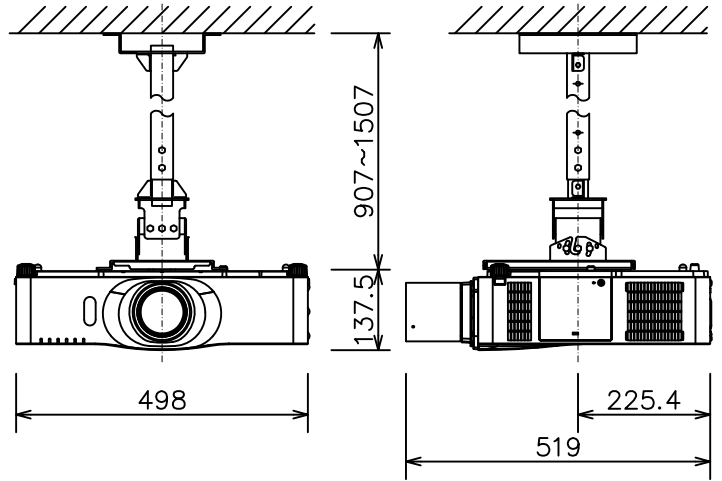

液晶プロジェクター（低天井設置）

CP-X8170J_204L_SET_UL-705

有効光束（明るさ）	7,000lm
液晶パネル（画素数）	0.79型（1,024×768）×3枚
解像度	XGA
コンピュータ入力端子	Dサブ15ピンミニ×1、BNC×1
デジタル入力端子	HDMI×2
ビデオ入力端子	Sビデオ×1、ビデオ×1、コンポーネント×1
モニタ出力端子	Dサブ15ピンミニ×1
音声入出力端子	入力×3、出力×1
コントロール端子	RS-232C
マウスコントロール/ USBディスプレイ用端子	USB-B×1/ USB-A×1
リモートコントロール信号端子	入力×1、出力×1
投写レンズ	電動ズーム1.7倍、電動フォーカス
レンズシフト機能	垂直+40%、水平±10%
電源	AC100V（50/60Hz）
消費電力	500 W
質量（本体）	約8.8 kg

液晶プロジェクター（高天井設置）

CP-X8170J_304H_SET_UL-705

有効光束（明るさ）	7,000lm
液晶パネル（画素数）	0.79型（1,024×768）×3枚
解像度	XGA
コンピュータ入力端子	Dサブ15ピンミニ×1、BNC×1
デジタル入力端子	HDMI×2
ビデオ入力端子	Sビデオ×1、ビデオ×1、コンポーネント×1
モニタ出力端子	Dサブ15ピンミニ×1
音声入出力端子	入力×3、出力×1
コントロール端子	RS-232C
マウスコントロール/ USBディスプレイ用端子	USB-B×1/ USB-A×1
リモートコントロール信号端子	入力×1、出力×1
投写レンズ	電動ズーム1.7倍、電動フォーカス
レンズシフト機能	垂直+40%、水平±10%
電源	AC100V（50/60Hz）
消費電力	500 W
質量（本体）	約8.8 kg

液晶プロジェクター（低天井設置）

CP-X8170J_104S_SET_UL-705

有効光束（明るさ）	7,000lm
液晶パネル（画素数）	0.79型（1,024×768）×3枚
解像度	XGA
コンピュータ入力端子	Dサブ15ピンミニ×1、BNC×1
デジタル入力端子	HDMI×2
ビデオ入力端子	Sビデオ×1、ビデオ×1、コンポーネント×1
モニタ出力端子	Dサブ15ピンミニ×1
音声入出力端子	入力×3、出力×1
コントロール端子	RS-232C
マウスコントロール/ USBディスプレイ用端子	USB-B×1/ USB-A×1
リモートコントロール信号端子	入力×1、出力×1
投写レンズ	電動ズーム1.7倍、電動フォーカス
レンズシフト機能	垂直+40%、水平±10%
電源	AC100V（50/60Hz）
消費電力	500 W
質量（本体）	約8.8 kg