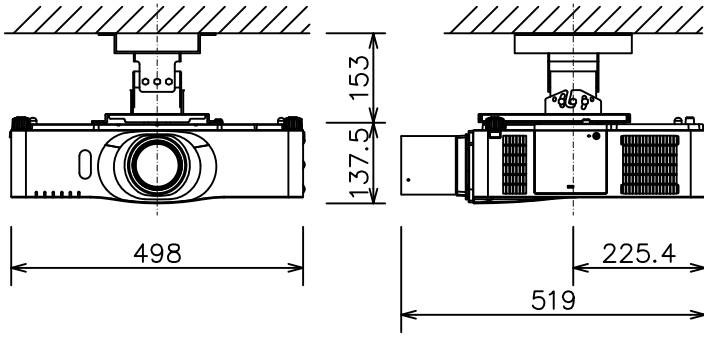

液晶プロジェクター（低天井設置）

CP-X8170J_204L_SET_UL-705

有効光束（明るさ）	7,000lm
液晶パネル（画素数）	0.79型（1,024×768）×3枚
解像度	XGA
コンピュータ入力端子	Dサブ15ピンミニ×1、BNC×1
デジタル入力端子	HDMI×2
ビデオ入力端子	Sビデオ×1、ビデオ×1、コンポーネント×1
モニタ出力端子	Dサブ15ピンミニ×1
音声入出力端子	入力×3、出力×1
コントロール端子	RS-232C
マウスコントロール/ USBディスプレイ用端子	USB-B×1/ USB-A×1
リモートコントロール信号端子	入力×1、出力×1
投写レンズ	電動ズーム1.7倍、電動フォーカス
レンズシフト機能	垂直+40%、水平±10%
電源	AC100V（50/60Hz）
消費電力	500 W
質量（本体）	約8.8 kg

液晶プロジェクター（高天井設置）

CP-X8170J_304H_SET_UL-705

有効光束（明るさ）	7,000lm
液晶パネル（画素数）	0.79型（1,024×768）×3枚
解像度	XGA
コンピュータ入力端子	Dサブ15ピンミニ×1、BNC×1
デジタル入力端子	HDMI×2
ビデオ入力端子	Sビデオ×1、ビデオ×1、コンポーネント×1
モニタ出力端子	Dサブ15ピンミニ×1
音声入出力端子	入力×3、出力×1
コントロール端子	RS-232C
マウスコントロール/ USBディスプレイ用端子	USB-B×1/ USB-A×1
リモートコントロール信号端子	入力×1、出力×1
投写レンズ	電動ズーム1.7倍、電動フォーカス
レンズシフト機能	垂直+40%、水平±10%
電源	AC100V（50/60Hz）
消費電力	500 W
質量（本体）	約8.8 kg

液晶プロジェクター（低天井設置）

CP-X8170J_104S_SET_UL-705

有効光束（明るさ）	7,000lm
液晶パネル（画素数）	0.79型（1,024×768）×3枚
解像度	XGA
コンピュータ入力端子	Dサブ15ピンミニ×1、BNC×1
デジタル入力端子	HDMI×2
ビデオ入力端子	Sビデオ×1、ビデオ×1、コンポーネント×1
モニタ出力端子	Dサブ15ピンミニ×1
音声入出力端子	入力×3、出力×1
コントロール端子	RS-232C
マウスコントロール/ USBディスプレイ用端子	USB-B×1/ USB-A×1
リモートコントロール信号端子	入力×1、出力×1
投写レンズ	電動ズーム1.7倍、電動フォーカス
レンズシフト機能	垂直+40%、水平±10%
電源	AC100V（50/60Hz）
消費電力	500 W
質量（本体）	約8.8 kg