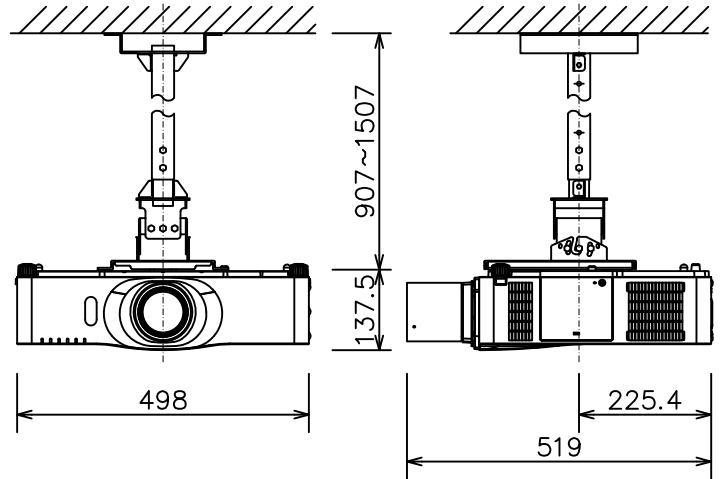

液晶プロジェクター（低天井設置）

CP-X8170J_204L_SET_LL-704

有効光束（明るさ）	7,000lm
液晶パネル（画素数）	0.79型（1,024×768）×3枚
解像度	XGA
コンピュータ入力端子	Dサブ15ピンミニ×1、BNC×1
デジタル入力端子	HDMI×2
ビデオ入力端子	Sビデオ×1、ビデオ×1、コンポーネント×1
モニタ出力端子	Dサブ15ピンミニ×1
音声入出力端子	入力×3、出力×1
コントロール端子	RS-232C
マウスコントロール/ USBディスプレイ用端子	USB-B×1/ USB-A×1
リモートコントロール信号端子	入力×1、出力×1
投写レンズ	電動ズーム1.7倍、電動フォーカス
レンズシフト機能	垂直+40%、水平±10%
電源	AC100V（50/60Hz）
消費電力	500 W
質量（本体）	約8.8 kg

液晶プロジェクター（高天井設置）

CP-X8170J_304H_SET_LL-704

有効光束（明るさ）	7,000lm
液晶パネル（画素数）	0.79型（1,024×768）×3枚
解像度	XGA
コンピュータ入力端子	Dサブ15ピンミニ×1、BNC×1
デジタル入力端子	HDMI×2
ビデオ入力端子	Sビデオ×1、ビデオ×1、コンポーネント×1
モニタ出力端子	Dサブ15ピンミニ×1
音声入出力端子	入力×3、出力×1
コントロール端子	RS-232C
マウスコントロール/ USBディスプレイ用端子	USB-B×1/ USB-A×1
リモートコントロール信号端子	入力×1、出力×1
投写レンズ	電動ズーム1.7倍、電動フォーカス
レンズシフト機能	垂直+40%、水平±10%
電源	AC100V（50/60Hz）
消費電力	500 W
質量（本体）	約8.8 kg

液晶プロジェクター（低天井設置）

CP-X8170J_104S_SET_LL-704

有効光束（明るさ）	7,000lm
液晶パネル（画素数）	0.79型（1,024×768）×3枚
解像度	XGA
コンピュータ入力端子	Dサブ15ピンミニ×1、BNC×1
デジタル入力端子	HDMI×2
ビデオ入力端子	Sビデオ×1、ビデオ×1、コンポーネント×1
モニタ出力端子	Dサブ15ピンミニ×1
音声入出力端子	入力×3、出力×1
コントロール端子	RS-232C
マウスコントロール/ USBディスプレイ用端子	USB-B×1/ USB-A×1
リモートコントロール信号端子	入力×1、出力×1
投写レンズ	電動ズーム1.7倍、電動フォーカス
レンズシフト機能	垂直+40%、水平±10%
電源	AC100V（50/60Hz）
消費電力	500 W
質量（本体）	約8.8 kg