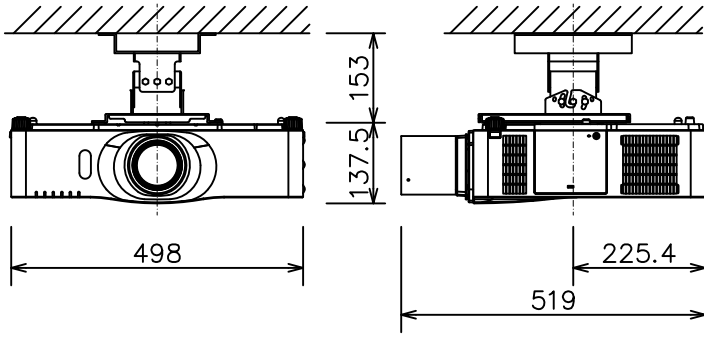

液晶プロジェクター（低天井設置）

CP-X8170J_204L_SET_LL-704

有効光束（明るさ）	7,000lm
液晶パネル（画素数）	0.79型（1,024×768）×3枚
解像度	XGA
コンピュータ入力端子	Dサブ15ピンミニ×1、BNC×1
デジタル入力端子	HDMI×2
ビデオ入力端子	Sビデオ×1、ビデオ×1、コンポーネント×1
モニタ出力端子	Dサブ15ピンミニ×1
音声入出力端子	入力×3、出力×1
コントロール端子	RS-232C
マウスコントロール/ USBディスプレイ用端子	USB-B×1/ USB-A×1
リモートコントロール信号端子	入力×1、出力×1
投写レンズ	電動ズーム1.7倍、電動フォーカス
レンズシフト機能	垂直+40%、水平±10%
電源	AC100V（50/60Hz）
消費電力	500 W
質量（本体）	約8.8 kg

液晶プロジェクター（高天井設置）

CP-X8170J_304H_SET_LL-704

有効光束（明るさ）	7,000lm
液晶パネル（画素数）	0.79型（1,024×768）×3枚
解像度	XGA
コンピュータ入力端子	Dサブ15ピンミニ×1、BNC×1
デジタル入力端子	HDMI×2
ビデオ入力端子	Sビデオ×1、ビデオ×1、コンポーネント×1
モニタ出力端子	Dサブ15ピンミニ×1
音声入出力端子	入力×3、出力×1
コントロール端子	RS-232C
マウスコントロール/ USBディスプレイ用端子	USB-B×1/ USB-A×1
リモートコントロール信号端子	入力×1、出力×1
投写レンズ	電動ズーム1.7倍、電動フォーカス
レンズシフト機能	垂直+40%、水平±10%
電源	AC100V（50/60Hz）
消費電力	500 W
質量（本体）	約8.8 kg

液晶プロジェクター（低天井設置）

CP-X8170J_104S_SET_LL-704

有効光束（明るさ）	7,000lm
液晶パネル（画素数）	0.79型（1,024×768）×3枚
解像度	XGA
コンピュータ入力端子	Dサブ15ピンミニ×1、BNC×1
デジタル入力端子	HDMI×2
ビデオ入力端子	Sビデオ×1、ビデオ×1、コンポーネント×1
モニタ出力端子	Dサブ15ピンミニ×1
音声入出力端子	入力×3、出力×1
コントロール端子	RS-232C
マウスコントロール/ USBディスプレイ用端子	USB-B×1/ USB-A×1
リモートコントロール信号端子	入力×1、出力×1
投写レンズ	電動ズーム1.7倍、電動フォーカス
レンズシフト機能	垂直+40%、水平±10%
電源	AC100V（50/60Hz）
消費電力	500 W
質量（本体）	約8.8 kg