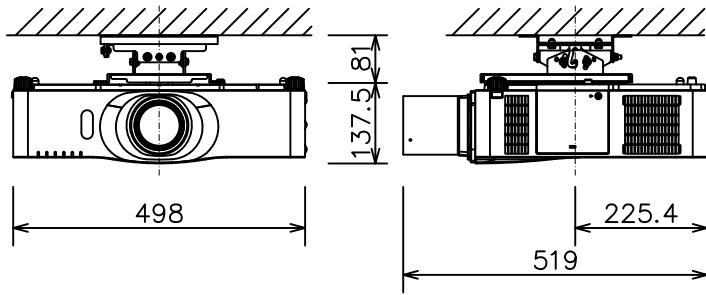

液晶プロジェクター（高天井設置）

CP-X8170J_304H_SET_LL-704

有効光束（明るさ）	7,000lm
液晶パネル（画素数）	0.79型（1,024×768）×3枚
解像度	XGA
コンピュータ入力端子	Dサブ15ピンミニ×1、BNC×1
デジタル入力端子	HDMI×2
ビデオ入力端子	Sビデオ×1、ビデオ×1、コンポーネント×1
モニタ出力端子	Dサブ15ピンミニ×1
音声入出力端子	入力×3、出力×1
コントロール端子	RS-232C
マウスコントロール/ USBディスプレイ用端子	USB-B×1/ USB-A×1
リモートコントロール信号端子	入力×1、出力×1
投写レンズ	電動ズーム1.7倍、電動フォーカス
レンズシフト機能	垂直+40%、水平±10%
電源	AC100V（50/60Hz）
消費電力	500 W
質量（本体）	約8.8 kg

液晶プロジェクター（低天井設置）

CP-X8170J_104S_SET_LL-704

有効光束（明るさ）	7,000lm
液晶パネル（画素数）	0.79型（1,024×768）×3枚
解像度	XGA
コンピュータ入力端子	Dサブ15ピンミニ×1、BNC×1
デジタル入力端子	HDMI×2
ビデオ入力端子	Sビデオ×1、ビデオ×1、コンポーネント×1
モニタ出力端子	Dサブ15ピンミニ×1
音声入出力端子	入力×3、出力×1
コントロール端子	RS-232C
マウスコントロール/ USBディスプレイ用端子	USB-B×1/ USB-A×1
リモートコントロール信号端子	入力×1、出力×1
投写レンズ	電動ズーム1.7倍、電動フォーカス
レンズシフト機能	垂直+40%、水平±10%
電源	AC100V（50/60Hz）
消費電力	500 W
質量（本体）	約8.8 kg