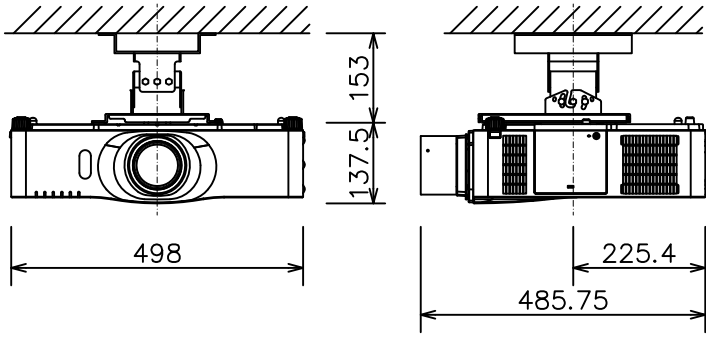

液晶プロジェクター（低天井設置）

CP-X8170J_204L_SET_FL-701

有効光束（明るさ）	7,000lm
液晶パネル（画素数）	0.79型（1,024×768）×3枚
解像度	XGA
コンピュータ入力端子	Dサブ15ピンミニ×1、BNC×1
デジタル入力端子	HDMI×2
ビデオ入力端子	Sビデオ×1、ビデオ×1、コンポーネント×1
モニタ出力端子	Dサブ15ピンミニ×1
音声入出力端子	入力×3、出力×1
コントロール端子	RS-232C
マウスコントロール/ USBディスプレイ用端子	USB-B×1/ USB-A×1
リモートコントロール信号端子	入力×1、出力×1
投写レンズ	電動ズーム固定、電動フォーカス
レンズシフト機能	固定
電源	AC100V（50/60Hz）
消費電力	500 W
質量（本体）	約8.8 kg

液晶プロジェクター（高天井設置）

CP-X8170J_304H_SET_FL-701

有効光束（明るさ）	7,000lm
液晶パネル（画素数）	0.79型（1,024×768）×3枚
解像度	XGA
コンピュータ入力端子	Dサブ15ピンミニ×1、BNC×1
デジタル入力端子	HDMI×2
ビデオ入力端子	Sビデオ×1、ビデオ×1、コンポーネント×1
モニタ出力端子	Dサブ15ピンミニ×1
音声入出力端子	入力×3、出力×1
コントロール端子	RS-232C
マウスコントロール/ USBディスプレイ用端子	USB-B×1/ USB-A×1
リモートコントロール信号端子	入力×1、出力×1
投写レンズ	電動ズーム固定、電動フォーカス
レンズシフト機能	固定
電源	AC100V（50/60Hz）
消費電力	500 W
質量（本体）	約8.8 kg

液晶プロジェクター（低天井設置）

CP-X8170J_104S_SET_FL-701

有効光束（明るさ）	7,000lm
液晶パネル（画素数）	0.79型（1,024×768）×3枚
解像度	XGA
コンピュータ入力端子	Dサブ15ピンミニ×1、BNC×1
デジタル入力端子	HDMI×2
ビデオ入力端子	Sビデオ×1、ビデオ×1、コンポーネント×1
モニタ出力端子	Dサブ15ピンミニ×1
音声入出力端子	入力×3、出力×1
コントロール端子	RS-232C
マウスコントロール/ USBディスプレイ用端子	USB-B×1/ USB-A×1
リモートコントロール信号端子	入力×1、出力×1
投写レンズ	電動ズーム固定、電動フォーカス
レンズシフト機能	固定
電源	AC100V（50/60Hz）
消費電力	500 W
質量（本体）	約8.8 kg