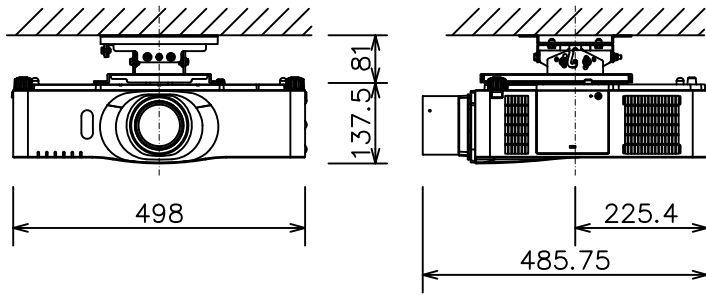

液晶プロジェクター（高天井設置）

CP-X8170J_304H_SET_FL-701

有効光束（明るさ）	7,000lm
液晶パネル（画素数）	0.79型（1,024×768）×3枚
解像度	XGA
コンピュータ入力端子	Dサブ15ピンミニ×1、BNC×1
デジタル入力端子	HDMI×2
ビデオ入力端子	Sビデオ×1、ビデオ×1、コンポーネント×1
モニタ出力端子	Dサブ15ピンミニ×1
音声入出力端子	入力×3、出力×1
コントロール端子	RS-232C
マウスコントロール/ USBディスプレイ用端子	USB-B×1/ USB-A×1
リモートコントロール信号端子	入力×1、出力×1
投写レンズ	電動ズーム固定、電動フォーカス
レンズシフト機能	固定
電源	AC100V（50/60Hz）
消費電力	500 W
質量（本体）	約8.8 kg

液晶プロジェクター（低天井設置）

CP-X8170J_104S_SET_FL-701

有効光束（明るさ）	7,000lm
液晶パネル（画素数）	0.79型（1,024×768）×3枚
解像度	XGA
コンピュータ入力端子	Dサブ15ピンミニ×1、BNC×1
デジタル入力端子	HDMI×2
ビデオ入力端子	Sビデオ×1、ビデオ×1、コンポーネント×1
モニタ出力端子	Dサブ15ピンミニ×1
音声入出力端子	入力×3、出力×1
コントロール端子	RS-232C
マウスコントロール/ USBディスプレイ用端子	USB-B×1/ USB-A×1
リモートコントロール信号端子	入力×1、出力×1
投写レンズ	電動ズーム固定、電動フォーカス
レンズシフト機能	固定
電源	AC100V（50/60Hz）
消費電力	500 W
質量（本体）	約8.8 kg