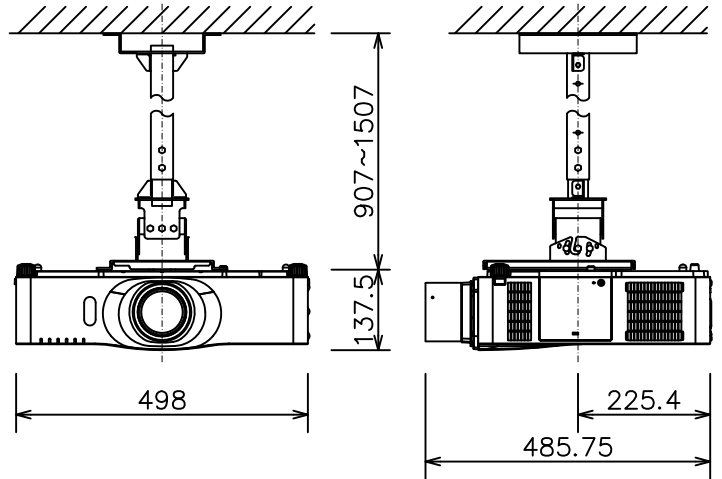

液晶プロジェクター（低天井設置）

CP-X8170J_204L_SET_FL-701

有効光束（明るさ）	7,000lm
液晶パネル（画素数）	0.79型（1,024×768）×3枚
解像度	XGA
コンピュータ入力端子	Dサブ15ピンミニ×1、BNC×1
デジタル入力端子	HDMI×2
ビデオ入力端子	Sビデオ×1、ビデオ×1、コンポーネント×1
モニタ出力端子	Dサブ15ピンミニ×1
音声入出力端子	入力×3、出力×1
コントロール端子	RS-232C
マウスコントロール/ USBディスプレイ用端子	USB-B×1/ USB-A×1
リモートコントロール信号端子	入力×1、出力×1
投写レンズ	電動ズーム固定、電動フォーカス
レンズシフト機能	固定
電源	AC100V（50/60Hz）
消費電力	500 W
質量（本体）	約8.8 kg

液晶プロジェクター（高天井設置）

CP-X8170J_304H_SET_FL-701

有効光束（明るさ）	7,000lm
液晶パネル（画素数）	0.79型（1,024×768）×3枚
解像度	XGA
コンピュータ入力端子	Dサブ15ピンミニ×1、BNC×1
デジタル入力端子	HDMI×2
ビデオ入力端子	Sビデオ×1、ビデオ×1、コンポーネント×1
モニタ出力端子	Dサブ15ピンミニ×1
音声入出力端子	入力×3、出力×1
コントロール端子	RS-232C
マウスコントロール/ USBディスプレイ用端子	USB-B×1/ USB-A×1
リモートコントロール信号端子	入力×1、出力×1
投写レンズ	電動ズーム固定、電動フォーカス
レンズシフト機能	固定
電源	AC100V（50/60Hz）
消費電力	500 W
質量（本体）	約8.8 kg

液晶プロジェクター（低天井設置）

CP-X8170J_104S_SET_FL-701

有効光束（明るさ）	7,000lm
液晶パネル（画素数）	0.79型（1,024×768）×3枚
解像度	XGA
コンピュータ入力端子	Dサブ15ピンミニ×1、BNC×1
デジタル入力端子	HDMI×2
ビデオ入力端子	Sビデオ×1、ビデオ×1、コンポーネント×1
モニタ出力端子	Dサブ15ピンミニ×1
音声入出力端子	入力×3、出力×1
コントロール端子	RS-232C
マウスコントロール/ USBディスプレイ用端子	USB-B×1/ USB-A×1
リモートコントロール信号端子	入力×1、出力×1
投写レンズ	電動ズーム固定、電動フォーカス
レンズシフト機能	固定
電源	AC100V（50/60Hz）
消費電力	500 W
質量（本体）	約8.8 kg