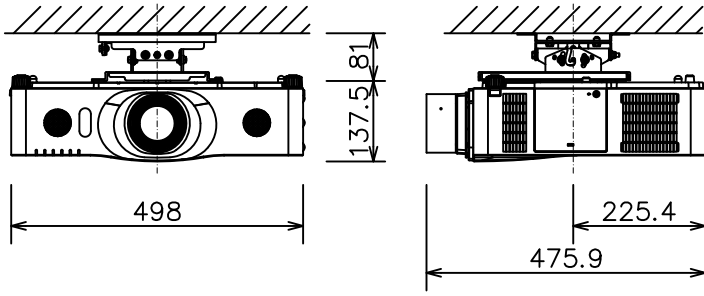

液晶プロジェクター（高天井設置）

CP-X8160J_304H_SET_SL-702

有効光束（明るさ）	6,000lm
液晶パネル（画素数）	0.79型（1,024×768）×3枚
解像度	XGA
コンピュータ入力端子	Dサブ15ピンミニ×1、BNC×1
デジタル入力端子	HDMI×2
ビデオ入力端子	Sビデオ×1、ビデオ×1、コンポーネント×1
モニタ出力端子	Dサブ15ピンミニ×1
音声入出力端子	入力×3、出力×1
コントロール端子	RS-232C
マウスコントロール/ USBディスプレイ用端子	USB-B×1/ USB-A×1
リモートコントロール信号端子	入力×1、出力×1
スピーカー	16W（8W×2）
投写レンズ	電動ズーム1.5倍、電動フォーカス
レンズシフト機能	垂直+40%、水平±10%
電源	AC100V（50/60Hz）
消費電力	480 W
質量（本体）	約8.8 kg

液晶プロジェクター（低天井設置）

CP-X8160J_104S_SET_SL-702

有効光束（明るさ）	6,000lm
液晶パネル（画素数）	0.79型（1,024×768）×3枚
解像度	XGA
コンピュータ入力端子	Dサブ15ピンミニ×1、BNC×1
デジタル入力端子	HDMI×2
ビデオ入力端子	Sビデオ×1、ビデオ×1、コンポーネント×1
モニター出力端子	Dサブ15ピンミニ×1
音声入出力端子	入力×3、出力×1
コントロール端子	RS-232C
マウスコントロール/ USBディスプレイ用端子	USB-B×1/ USB-A×1
リモートコントロール信号端子	入力×1、出力×1
スピーカー	16W（8W×2）
投写レンズ	電動ズーム1.5倍、電動フォーカス
レンズシフト機能	垂直+40%、水平±10%
電源	AC100V（50/60Hz）
消費電力	480 W
質量（本体）	約8.8 kg