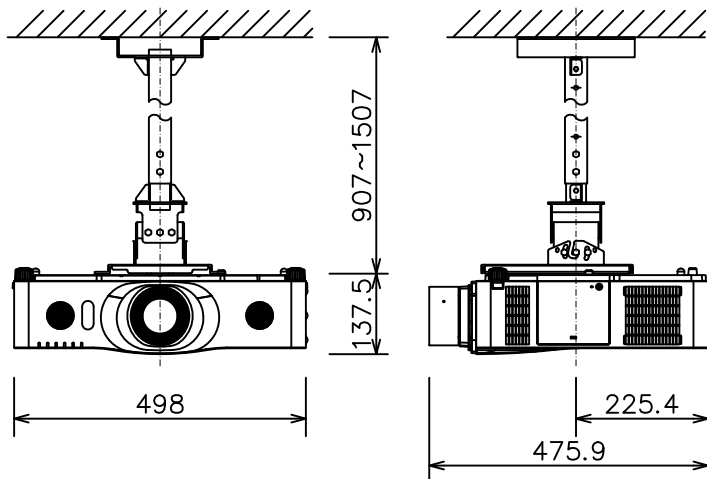

液晶プロジェクター（低天井設置）

CP-X8160J_204L_SET_SL-702

有効光束（明るさ）	6,000lm
液晶パネル（画素数）	0.79型（1,024×768）×3枚
解像度	XGA
コンピュータ入力端子	Dサブ15ピンミニ×1、BNC×1
デジタル入力端子	HDMI×2
ビデオ入力端子	Sビデオ×1、ビデオ×1、コンポーネント×1
モニタ出力端子	Dサブ15ピンミニ×1
音声入出力端子	入力×3、出力×1
コントロール端子	RS-232C
マウスコントロール/ USBディスプレイ用端子	USB-B×1/ USB-A×1
リモートコントロール信号端子	入力×1、出力×1
スピーカー	16W（8W×2）
投写レンズ	電動ズーム1.5倍、電動フォーカス
レンズシフト機能	垂直+40%、水平±10%
電源	AC100V（50/60Hz）
消費電力	480 W
質量（本体）	約8.8 kg

液晶プロジェクター（高天井設置）

CP-X8160J_304H_SET_SL-702

有効光束（明るさ）	6,000lm
液晶パネル（画素数）	0.79型（1,024×768）×3枚
解像度	XGA
コンピュータ入力端子	Dサブ15ピンミニ×1、BNC×1
デジタル入力端子	HDMI×2
ビデオ入力端子	Sビデオ×1、ビデオ×1、コンポーネント×1
モニタ出力端子	Dサブ15ピンミニ×1
音声入出力端子	入力×3、出力×1
コントロール端子	RS-232C
マウスコントロール/ USBディスプレイ用端子	USB-B×1/ USB-A×1
リモートコントロール信号端子	入力×1、出力×1
スピーカー	16W（8W×2）
投写レンズ	電動ズーム1.5倍、電動フォーカス
レンズシフト機能	垂直+40%、水平±10%
電源	AC100V（50/60Hz）
消費電力	480 W
質量（本体）	約8.8 kg

液晶プロジェクター（低天井設置）

CP-X8160J_104S_SET_SL-702

有効光束（明るさ）	6,000lm
液晶パネル（画素数）	0.79型（1,024×768）×3枚
解像度	XGA
コンピュータ入力端子	Dサブ15ピンミニ×1、BNC×1
デジタル入力端子	HDMI×2
ビデオ入力端子	Sビデオ×1、ビデオ×1、コンポーネント×1
モニター出力端子	Dサブ15ピンミニ×1
音声入出力端子	入力×3、出力×1
コントロール端子	RS-232C
マウスコントロール/ USBディスプレイ用端子	USB-B×1/ USB-A×1
リモートコントロール信号端子	入力×1、出力×1
スピーカー	16W（8W×2）
投写レンズ	電動ズーム1.5倍、電動フォーカス
レンズシフト機能	垂直+40%、水平±10%
電源	AC100V（50/60Hz）
消費電力	480 W
質量（本体）	約8.8 kg