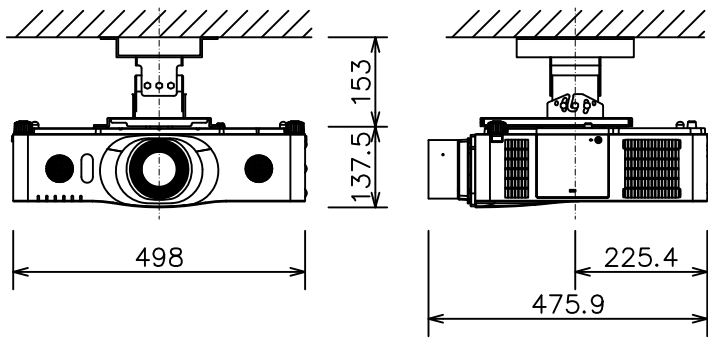

液晶プロジェクター（低天井設置）

CP-X8160J_204L_SET_SL-702

有効光束（明るさ）	6,000lm
液晶パネル（画素数）	0.79型（1,024×768）×3枚
解像度	XGA
コンピュータ入力端子	Dサブ15ピンミニ×1、BNC×1
デジタル入力端子	HDMI×2
ビデオ入力端子	Sビデオ×1、ビデオ×1、コンポーネント×1
モニタ出力端子	Dサブ15ピンミニ×1
音声入出力端子	入力×3、出力×1
コントロール端子	RS-232C
マウスコントロール/ USBディスプレイ用端子	USB-B×1/ USB-A×1
リモートコントロール信号端子	入力×1、出力×1
スピーカー	16W（8W×2）
投写レンズ	電動ズーム1.5倍、電動フォーカス
レンズシフト機能	垂直+40%、水平±10%
電源	AC100V（50/60Hz）
消費電力	480 W
質量（本体）	約8.8 kg

液晶プロジェクター（高天井設置）

CP-X8160J_304H_SET_SL-702

有効光束（明るさ）	6,000lm
液晶パネル（画素数）	0.79型（1,024×768）×3枚
解像度	XGA
コンピュータ入力端子	Dサブ15ピンミニ×1、BNC×1
デジタル入力端子	HDMI×2
ビデオ入力端子	Sビデオ×1、ビデオ×1、コンポーネント×1
モニタ出力端子	Dサブ15ピンミニ×1
音声入出力端子	入力×3、出力×1
コントロール端子	RS-232C
マウスコントロール/ USBディスプレイ用端子	USB-B×1/ USB-A×1
リモートコントロール信号端子	入力×1、出力×1
スピーカー	16W（8W×2）
投写レンズ	電動ズーム1.5倍、電動フォーカス
レンズシフト機能	垂直+40%、水平±10%
電源	AC100V（50/60Hz）
消費電力	480 W
質量（本体）	約8.8 kg

液晶プロジェクター（低天井設置）

CP-X8160J_104S_SET_SL-702

有効光束（明るさ）	6,000lm
液晶パネル（画素数）	0.79型（1,024×768）×3枚
解像度	XGA
コンピュータ入力端子	Dサブ15ピンミニ×1、BNC×1
デジタル入力端子	HDMI×2
ビデオ入力端子	Sビデオ×1、ビデオ×1、コンポーネント×1
モニター出力端子	Dサブ15ピンミニ×1
音声入出力端子	入力×3、出力×1
コントロール端子	RS-232C
マウスコントロール/ USBディスプレイ用端子	USB-B×1/ USB-A×1
リモートコントロール信号端子	入力×1、出力×1
スピーカー	16W（8W×2）
投写レンズ	電動ズーム1.5倍、電動フォーカス
レンズシフト機能	垂直+40%、水平±10%
電源	AC100V（50/60Hz）
消費電力	480 W
質量（本体）	約8.8 kg