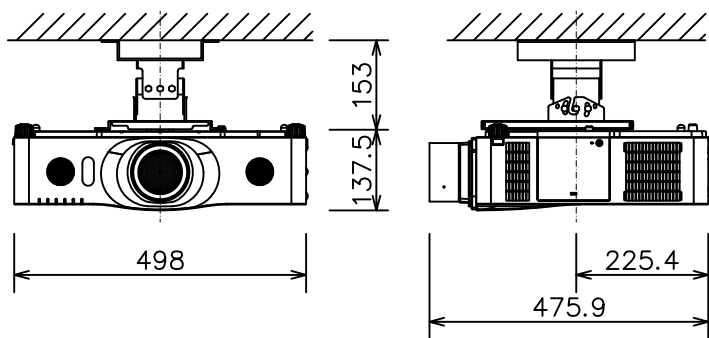

### 液晶プロジェクター（低天井設置）

CP-X8160J\_204L\_SET\_ML-703

有効光束（明るさ）	6,000lm
液晶パネル（画素数）	0.79型（1,024×768）×3枚
解像度	XGA
コンピュータ入力端子	Dサブ15ピンミニ×1、BNC×1
デジタル入力端子	HDMI×2
ビデオ入力端子	Sビデオ×1、ビデオ×1、コンポーネント×1
モニタ出力端子	Dサブ15ピンミニ×1
音声入出力端子	入力×3、出力×1
コントロール端子	RS-232C
マウスコントロール/ USBディスプレイ用端子	USB-B×1/ USB-A×1
リモートコントロール信号端子	入力×1、出力×1
スピーカー	16W（8W×2）
投写レンズ	電動ズーム2.0倍、電動フォーカス
レンズシフト機能	垂直+50%、水平±10%
電源	AC100V（50/60Hz）
消費電力	480 W
質量（本体）	約8.8 kg

### 液晶プロジェクター（高天井設置）

CP-X8160J\_304H\_SET\_ML-703

有効光束（明るさ）	6,000lm
液晶パネル（画素数）	0.79型（1,024×768）×3枚
解像度	XGA
コンピュータ入力端子	Dサブ15ピンミニ×1、BNC×1
デジタル入力端子	HDMI×2
ビデオ入力端子	Sビデオ×1、ビデオ×1、コンポーネント×1
モニタ出力端子	Dサブ15ピンミニ×1
音声入出力端子	入力×3、出力×1
コントロール端子	RS-232C
マウスコントロール/ USBディスプレイ用端子	USB-B×1/ USB-A×1
リモートコントロール信号端子	入力×1、出力×1
スピーカー	16W（8W×2）
投写レンズ	電動ズーム2.0倍、電動フォーカス
レンズシフト機能	垂直+50%、水平±10%
電源	AC100V（50/60Hz）
消費電力	480 W
質量（本体）	約8.8 kg

# 液晶プロジェクター（低天井設置）

CP-X8160J\_104S\_SET\_ML-703

有効光束（明るさ）	6,000lm
液晶パネル（画素数）	0.79型（1,024×768）×3枚
解像度	XGA
コンピュータ入力端子	Dサブ15ピンミニ×1、BNC×1
デジタル入力端子	HDMI×2
ビデオ入力端子	Sビデオ×1、ビデオ×1、コンポーネント×1
モニター出力端子	Dサブ15ピンミニ×1
音声入出力端子	入力×3、出力×1
コントロール端子	RS-232C
マウスコントロール/ USBディスプレイ用端子	USB-B×1/ USB-A×1
リモートコントロール信号端子	入力×1、出力×1
スピーカー	16W（8W×2）
投写レンズ	電動ズーム2.0倍、電動フォーカス
レンズシフト機能	垂直+50%、水平±10%
電源	AC100V（50/60Hz）
消費電力	480 W
質量（本体）	約8.8 kg