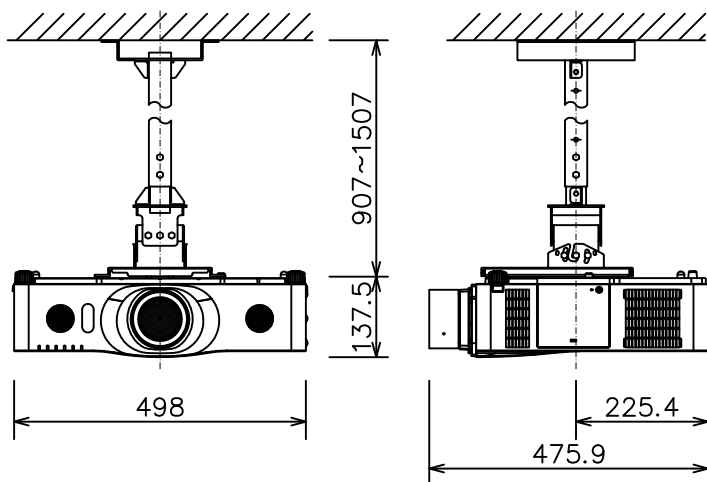

### 液晶プロジェクター（低天井設置）

CP-X8160J\_204L\_SET\_ML-703

有効光束（明るさ）	6,000lm
液晶パネル（画素数）	0.79型（1,024×768）×3枚
解像度	XGA
コンピュータ入力端子	Dサブ15ピンミニ×1、BNC×1
デジタル入力端子	HDMI×2
ビデオ入力端子	Sビデオ×1、ビデオ×1、コンポーネント×1
モニタ出力端子	Dサブ15ピンミニ×1
音声入出力端子	入力×3、出力×1
コントロール端子	RS-232C
マウスコントロール/ USBディスプレイ用端子	USB-B×1/ USB-A×1
リモートコントロール信号端子	入力×1、出力×1
スピーカー	16W（8W×2）
投写レンズ	電動ズーム2.0倍、電動フォーカス
レンズシフト機能	垂直+50%、水平±10%
電源	AC100V（50/60Hz）
消費電力	480 W
質量（本体）	約8.8 kg

### 液晶プロジェクター（高天井設置）

CP-X8160J\_304H\_SET\_ML-703

有効光束（明るさ）	6,000lm
液晶パネル（画素数）	0.79型（1,024×768）×3枚
解像度	XGA
コンピュータ入力端子	Dサブ15ピンミニ×1、BNC×1
デジタル入力端子	HDMI×2
ビデオ入力端子	Sビデオ×1、ビデオ×1、コンポーネント×1
モニタ出力端子	Dサブ15ピンミニ×1
音声入出力端子	入力×3、出力×1
コントロール端子	RS-232C
マウスコントロール/ USBディスプレイ用端子	USB-B×1/ USB-A×1
リモートコントロール信号端子	入力×1、出力×1
スピーカー	16W（8W×2）
投写レンズ	電動ズーム2.0倍、電動フォーカス
レンズシフト機能	垂直+50%、水平±10%
電源	AC100V（50/60Hz）
消費電力	480 W
質量（本体）	約8.8 kg

# 液晶プロジェクター（低天井設置）

CP-X8160J\_104S\_SET\_ML-703

有効光束（明るさ）	6,000lm
液晶パネル（画素数）	0.79型（1,024×768）×3枚
解像度	XGA
コンピュータ入力端子	Dサブ15ピンミニ×1、BNC×1
デジタル入力端子	HDMI×2
ビデオ入力端子	Sビデオ×1、ビデオ×1、コンポーネント×1
モニター出力端子	Dサブ15ピンミニ×1
音声入出力端子	入力×3、出力×1
コントロール端子	RS-232C
マウスコントロール/ USBディスプレイ用端子	USB-B×1/ USB-A×1
リモートコントロール信号端子	入力×1、出力×1
スピーカー	16W（8W×2）
投写レンズ	電動ズーム2.0倍、電動フォーカス
レンズシフト機能	垂直+50%、水平±10%
電源	AC100V（50/60Hz）
消費電力	480 W
質量（本体）	約8.8 kg