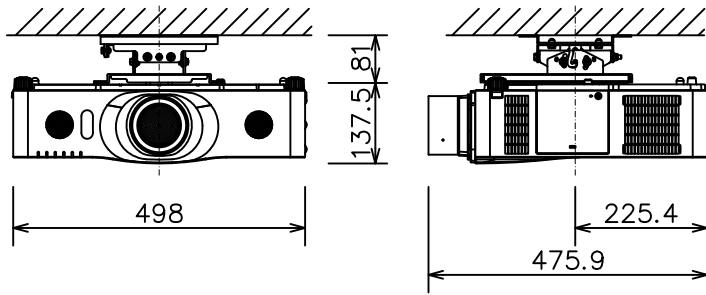

### 液晶プロジェクター（高天井設置）

CP-X8160J\_304H\_SET\_ML-703

有効光束（明るさ）	6,000lm
液晶パネル（画素数）	0.79型（1,024×768）×3枚
解像度	XGA
コンピュータ入力端子	Dサブ15ピンミニ×1、BNC×1
デジタル入力端子	HDMI×2
ビデオ入力端子	Sビデオ×1、ビデオ×1、コンポーネント×1
モニタ出力端子	Dサブ15ピンミニ×1
音声入出力端子	入力×3、出力×1
コントロール端子	RS-232C
マウスコントロール/ USBディスプレイ用端子	USB-B×1/ USB-A×1
リモートコントロール信号端子	入力×1、出力×1
スピーカー	16W（8W×2）
投写レンズ	電動ズーム2.0倍、電動フォーカス
レンズシフト機能	垂直+50%、水平±10%
電源	AC100V（50/60Hz）
消費電力	480 W
質量（本体）	約8.8 kg

# 液晶プロジェクター（低天井設置）

CP-X8160J\_104S\_SET\_ML-703

有効光束（明るさ）	6,000lm
液晶パネル（画素数）	0.79型（1,024×768）×3枚
解像度	XGA
コンピュータ入力端子	Dサブ15ピンミニ×1、BNC×1
デジタル入力端子	HDMI×2
ビデオ入力端子	Sビデオ×1、ビデオ×1、コンポーネント×1
モニター出力端子	Dサブ15ピンミニ×1
音声入出力端子	入力×3、出力×1
コントロール端子	RS-232C
マウスコントロール/ USBディスプレイ用端子	USB-B×1/ USB-A×1
リモートコントロール信号端子	入力×1、出力×1
スピーカー	16W（8W×2）
投写レンズ	電動ズーム2.0倍、電動フォーカス
レンズシフト機能	垂直+50%、水平±10%
電源	AC100V（50/60Hz）
消費電力	480 W
質量（本体）	約8.8 kg