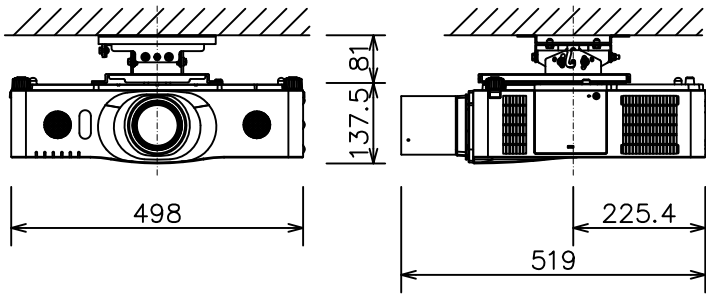

液晶プロジェクター（高天井設置）

CP-X8160J_304H_SET_LL-704

| | |
|----------------------------|------------------------|
| 有効光束（明るさ） | 6,000lm |
| 液晶パネル（画素数） | 0.79型（1,024×768）×3枚 |
| 解像度 | XGA |
| コンピュータ入力端子 | Dサブ15ピンミニ×1、BNC×1 |
| デジタル入力端子 | HDMI×2 |
| ビデオ入力端子 | Sビデオ×1、ビデオ×1、コンポーネント×1 |
| モニタ出力端子 | Dサブ15ピンミニ×1 |
| 音声入出力端子 | 入力×3、出力×1 |
| コントロール端子 | RS-232C |
| マウスコントロール/ USBディスプレイ用端子 | USB-B×1/ USB-A×1 |
| リモートコントロール信号端子 | 入力×1、出力×1 |
| スピーカー | 16W（8W×2） |
| 投写レンズ | 電動ズーム1.7倍、電動フォーカス |
| レンズシフト機能 | 垂直+40%、水平±10% |
| 電源 | AC100V（50/60Hz） |
| 消費電力 | 480 W |
| 質量（本体） | 約8.8 kg |

液晶プロジェクター（低天井設置）

CP-X8160J_104S_SET_LL-704

| | |
|----------------------------|------------------------|
| 有効光束（明るさ） | 6,000lm |
| 液晶パネル（画素数） | 0.79型（1,024×768）×3枚 |
| 解像度 | XGA |
| コンピュータ入力端子 | Dサブ15ピンミニ×1、BNC×1 |
| デジタル入力端子 | HDMI×2 |
| ビデオ入力端子 | Sビデオ×1、ビデオ×1、コンポーネント×1 |
| モニター出力端子 | Dサブ15ピンミニ×1 |
| 音声入出力端子 | 入力×3、出力×1 |
| コントロール端子 | RS-232C |
| マウスコントロール/ USBディスプレイ用端子 | USB-B×1/ USB-A×1 |
| リモートコントロール信号端子 | 入力×1、出力×1 |
| スピーカー | 16W（8W×2） |
| 投写レンズ | 電動ズーム1.7倍、電動フォーカス |
| レンズシフト機能 | 垂直+40%、水平±10% |
| 電源 | AC100V（50/60Hz） |
| 消費電力 | 480 W |
| 質量（本体） | 約8.8 kg |