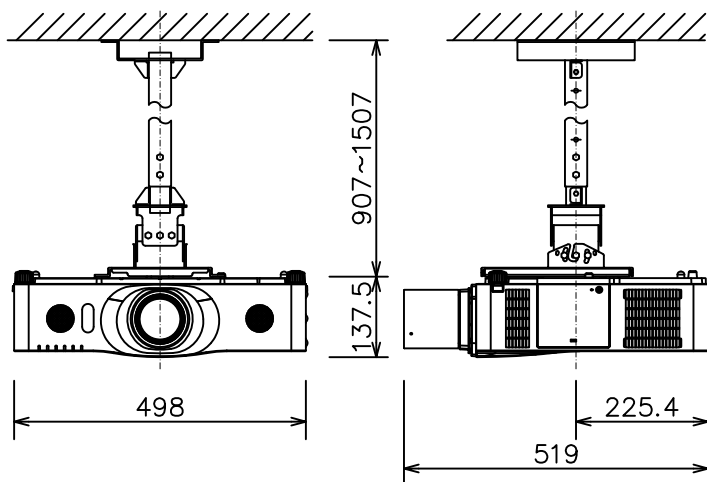

液晶プロジェクター（低天井設置）

CP-X8160J_204L_SET_LL-704

| | |
|----------------------------|------------------------|
| 有効光束（明るさ） | 6,000lm |
| 液晶パネル（画素数） | 0.79型（1,024×768）×3枚 |
| 解像度 | XGA |
| コンピュータ入力端子 | Dサブ15ピンミニ×1、BNC×1 |
| デジタル入力端子 | HDMI×2 |
| ビデオ入力端子 | Sビデオ×1、ビデオ×1、コンポーネント×1 |
| モニタ出力端子 | Dサブ15ピンミニ×1 |
| 音声入出力端子 | 入力×3、出力×1 |
| コントロール端子 | RS-232C |
| マウスコントロール/ USBディスプレイ用端子 | USB-B×1/ USB-A×1 |
| リモートコントロール信号端子 | 入力×1、出力×1 |
| スピーカー | 16W（8W×2） |
| 投写レンズ | 電動ズーム1.7倍、電動フォーカス |
| レンズシフト機能 | 垂直+40%、水平±10% |
| 電源 | AC100V（50/60Hz） |
| 消費電力 | 480 W |
| 質量（本体） | 約8.8 kg |

液晶プロジェクター（高天井設置）

CP-X8160J_304H_SET_LL-704

| | |
|----------------------------|------------------------|
| 有効光束（明るさ） | 6,000lm |
| 液晶パネル（画素数） | 0.79型（1,024×768）×3枚 |
| 解像度 | XGA |
| コンピュータ入力端子 | Dサブ15ピンミニ×1、BNC×1 |
| デジタル入力端子 | HDMI×2 |
| ビデオ入力端子 | Sビデオ×1、ビデオ×1、コンポーネント×1 |
| モニタ出力端子 | Dサブ15ピンミニ×1 |
| 音声入出力端子 | 入力×3、出力×1 |
| コントロール端子 | RS-232C |
| マウスコントロール/ USBディスプレイ用端子 | USB-B×1/ USB-A×1 |
| リモートコントロール信号端子 | 入力×1、出力×1 |
| スピーカー | 16W（8W×2） |
| 投写レンズ | 電動ズーム1.7倍、電動フォーカス |
| レンズシフト機能 | 垂直+40%、水平±10% |
| 電源 | AC100V（50/60Hz） |
| 消費電力 | 480 W |
| 質量（本体） | 約8.8 kg |

液晶プロジェクター（低天井設置）

CP-X8160J_104S_SET_LL-704

| | |
|----------------------------|------------------------|
| 有効光束（明るさ） | 6,000lm |
| 液晶パネル（画素数） | 0.79型（1,024×768）×3枚 |
| 解像度 | XGA |
| コンピュータ入力端子 | Dサブ15ピンミニ×1、BNC×1 |
| デジタル入力端子 | HDMI×2 |
| ビデオ入力端子 | Sビデオ×1、ビデオ×1、コンポーネント×1 |
| モニター出力端子 | Dサブ15ピンミニ×1 |
| 音声入出力端子 | 入力×3、出力×1 |
| コントロール端子 | RS-232C |
| マウスコントロール/ USBディスプレイ用端子 | USB-B×1/ USB-A×1 |
| リモートコントロール信号端子 | 入力×1、出力×1 |
| スピーカー | 16W（8W×2） |
| 投写レンズ | 電動ズーム1.7倍、電動フォーカス |
| レンズシフト機能 | 垂直+40%、水平±10% |
| 電源 | AC100V（50/60Hz） |
| 消費電力 | 480 W |
| 質量（本体） | 約8.8 kg |