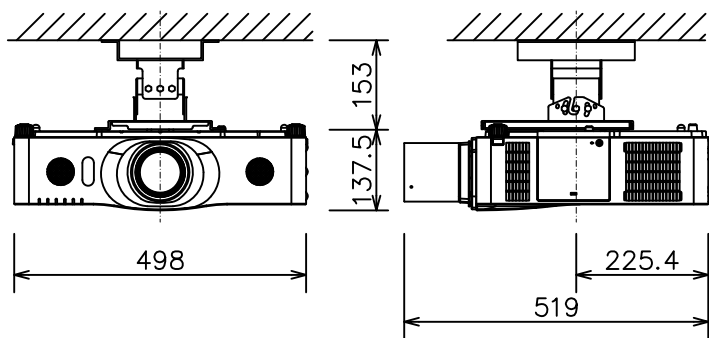

液晶プロジェクター（低天井設置）

CP-X8160J_204L_SET_LL-704

| | |
|----------------------------|------------------------|
| 有効光束（明るさ） | 6,000lm |
| 液晶パネル（画素数） | 0.79型（1,024×768）×3枚 |
| 解像度 | XGA |
| コンピュータ入力端子 | Dサブ15ピンミニ×1、BNC×1 |
| デジタル入力端子 | HDMI×2 |
| ビデオ入力端子 | Sビデオ×1、ビデオ×1、コンポーネント×1 |
| モニタ出力端子 | Dサブ15ピンミニ×1 |
| 音声入出力端子 | 入力×3、出力×1 |
| コントロール端子 | RS-232C |
| マウスコントロール/ USBディスプレイ用端子 | USB-B×1/ USB-A×1 |
| リモートコントロール信号端子 | 入力×1、出力×1 |
| スピーカー | 16W（8W×2） |
| 投写レンズ | 電動ズーム1.7倍、電動フォーカス |
| レンズシフト機能 | 垂直+40%、水平±10% |
| 電源 | AC100V（50/60Hz） |
| 消費電力 | 480 W |
| 質量（本体） | 約8.8 kg |

液晶プロジェクター（高天井設置）

CP-X8160J_304H_SET_LL-704

| | |
|----------------------------|------------------------|
| 有効光束（明るさ） | 6,000lm |
| 液晶パネル（画素数） | 0.79型（1,024×768）×3枚 |
| 解像度 | XGA |
| コンピュータ入力端子 | Dサブ15ピンミニ×1、BNC×1 |
| デジタル入力端子 | HDMI×2 |
| ビデオ入力端子 | Sビデオ×1、ビデオ×1、コンポーネント×1 |
| モニタ出力端子 | Dサブ15ピンミニ×1 |
| 音声入出力端子 | 入力×3、出力×1 |
| コントロール端子 | RS-232C |
| マウスコントロール/ USBディスプレイ用端子 | USB-B×1/ USB-A×1 |
| リモートコントロール信号端子 | 入力×1、出力×1 |
| スピーカー | 16W（8W×2） |
| 投写レンズ | 電動ズーム1.7倍、電動フォーカス |
| レンズシフト機能 | 垂直+40%、水平±10% |
| 電源 | AC100V（50/60Hz） |
| 消費電力 | 480 W |
| 質量（本体） | 約8.8 kg |

液晶プロジェクター（低天井設置）

CP-X8160J_104S_SET_LL-704

| | |
|----------------------------|------------------------|
| 有効光束（明るさ） | 6,000lm |
| 液晶パネル（画素数） | 0.79型（1,024×768）×3枚 |
| 解像度 | XGA |
| コンピュータ入力端子 | Dサブ15ピンミニ×1、BNC×1 |
| デジタル入力端子 | HDMI×2 |
| ビデオ入力端子 | Sビデオ×1、ビデオ×1、コンポーネント×1 |
| モニター出力端子 | Dサブ15ピンミニ×1 |
| 音声入出力端子 | 入力×3、出力×1 |
| コントロール端子 | RS-232C |
| マウスコントロール/ USBディスプレイ用端子 | USB-B×1/ USB-A×1 |
| リモートコントロール信号端子 | 入力×1、出力×1 |
| スピーカー | 16W（8W×2） |
| 投写レンズ | 電動ズーム1.7倍、電動フォーカス |
| レンズシフト機能 | 垂直+40%、水平±10% |
| 電源 | AC100V（50/60Hz） |
| 消費電力 | 480 W |
| 質量（本体） | 約8.8 kg |