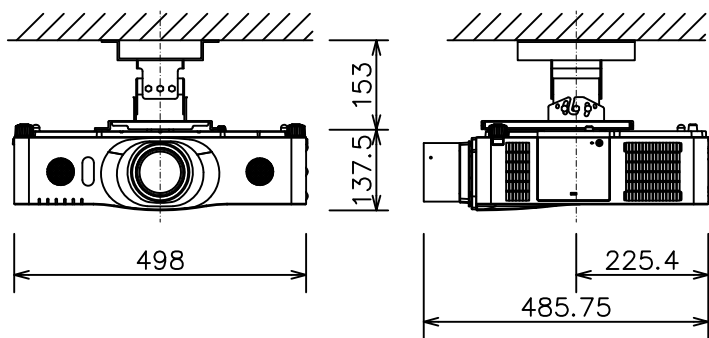

液晶プロジェクター（低天井設置）

CP-X8160J\_204L\_SET\_FL-701

有効光束（明るさ）	6,000lm
液晶パネル（画素数）	0.79型（1,024×768）×3枚
解像度	XGA
コンピュータ入力端子	Dサブ15ピンミニ×1、BNC×1
デジタル入力端子	HDMI×2
ビデオ入力端子	Sビデオ×1、ビデオ×1、コンポーネント×1
モニタ出力端子	Dサブ15ピンミニ×1
音声入出力端子	入力×3、出力×1
コントロール端子	RS-232C
マウスコントロール/ USBディスプレイ用端子	USB-B×1/ USB-A×1
リモートコントロール信号端子	入力×1、出力×1
スピーカー	16W（8W×2）
投写レンズ	電動ズーム固定、電動フォーカス
レンズシフト機能	固定
電源	AC100V（50/60Hz）
消費電力	480 W
質量（本体）	約8.8 kg

液晶プロジェクター（高天井設置）

CP-X8160J\_304H\_SET\_FL-701

有効光束（明るさ）	6,000lm
液晶パネル（画素数）	0.79型（1,024×768）×3枚
解像度	XGA
コンピュータ入力端子	Dサブ15ピンミニ×1、BNC×1
デジタル入力端子	HDMI×2
ビデオ入力端子	Sビデオ×1、ビデオ×1、コンポーネント×1
モニタ出力端子	Dサブ15ピンミニ×1
音声入出力端子	入力×3、出力×1
コントロール端子	RS-232C
マウスコントロール/ USBディスプレイ用端子	USB-B×1/ USB-A×1
リモートコントロール信号端子	入力×1、出力×1
スピーカー	16W（8W×2）
投写レンズ	電動ズーム固定、電動フォーカス
レンズシフト機能	固定
電源	AC100V（50/60Hz）
消費電力	480 W
質量（本体）	約8.8 kg

液晶プロジェクター（低天井設置）

CP-X8160J\_104S\_SET\_FL-701

有効光束（明るさ）	6,000lm
液晶パネル（画素数）	0.79型（1,024×768）×3枚
解像度	XGA
コンピュータ入力端子	Dサブ15ピンミニ×1、BNC×1
デジタル入力端子	HDMI×2
ビデオ入力端子	Sビデオ×1、ビデオ×1、コンポーネント×1
モニター出力端子	Dサブ15ピンミニ×1
音声入出力端子	入力×3、出力×1
コントロール端子	RS-232C
マウスコントロール/ USBディスプレイ用端子	USB-B×1/ USB-A×1
リモートコントロール信号端子	入力×1、出力×1
スピーカー	16W（8W×2）
投写レンズ	電動ズーム固定、電動フォーカス
レンズシフト機能	固定
電源	AC100V（50/60Hz）
消費電力	480 W
質量（本体）	約8.8 kg