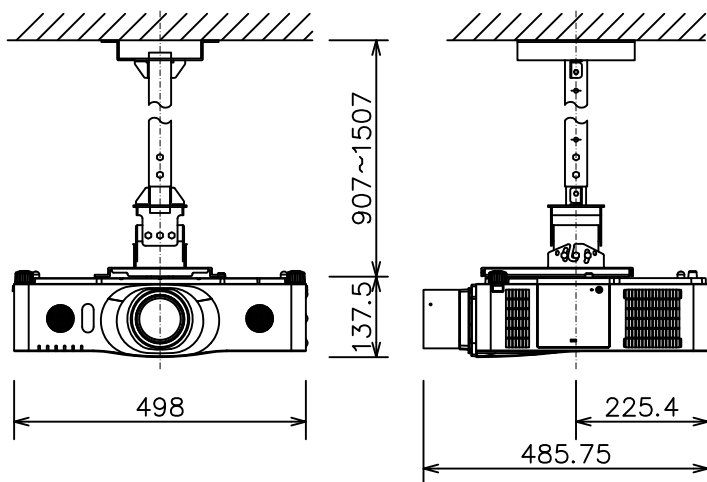

液晶プロジェクター（低天井設置）

CP-X8160J\_204L\_SET\_FL-701

有効光束（明るさ）	6,000lm
液晶パネル（画素数）	0.79型（1,024×768）×3枚
解像度	XGA
コンピュータ入力端子	Dサブ15ピンミニ×1、BNC×1
デジタル入力端子	HDMI×2
ビデオ入力端子	Sビデオ×1、ビデオ×1、コンポーネント×1
モニタ出力端子	Dサブ15ピンミニ×1
音声入出力端子	入力×3、出力×1
コントロール端子	RS-232C
マウスコントロール/ USBディスプレイ用端子	USB-B×1/ USB-A×1
リモートコントロール信号端子	入力×1、出力×1
スピーカー	16W（8W×2）
投写レンズ	電動ズーム固定、電動フォーカス
レンズシフト機能	固定
電源	AC100V（50/60Hz）
消費電力	480 W
質量（本体）	約8.8 kg

液晶プロジェクター（高天井設置）

CP-X8160J\_304H\_SET\_FL-701

有効光束（明るさ）	6,000lm
液晶パネル（画素数）	0.79型（1,024×768）×3枚
解像度	XGA
コンピュータ入力端子	Dサブ15ピンミニ×1、BNC×1
デジタル入力端子	HDMI×2
ビデオ入力端子	Sビデオ×1、ビデオ×1、コンポーネント×1
モニタ出力端子	Dサブ15ピンミニ×1
音声入出力端子	入力×3、出力×1
コントロール端子	RS-232C
マウスコントロール/ USBディスプレイ用端子	USB-B×1/ USB-A×1
リモートコントロール信号端子	入力×1、出力×1
スピーカー	16W（8W×2）
投写レンズ	電動ズーム固定、電動フォーカス
レンズシフト機能	固定
電源	AC100V（50/60Hz）
消費電力	480 W
質量（本体）	約8.8 kg

液晶プロジェクター（低天井設置）

CP-X8160J\_104S\_SET\_FL-701

有効光束（明るさ）	6,000lm
液晶パネル（画素数）	0.79型（1,024×768）×3枚
解像度	XGA
コンピュータ入力端子	Dサブ15ピンミニ×1、BNC×1
デジタル入力端子	HDMI×2
ビデオ入力端子	Sビデオ×1、ビデオ×1、コンポーネント×1
モニター出力端子	Dサブ15ピンミニ×1
音声入出力端子	入力×3、出力×1
コントロール端子	RS-232C
マウスコントロール/ USBディスプレイ用端子	USB-B×1/ USB-A×1
リモートコントロール信号端子	入力×1、出力×1
スピーカー	16W（8W×2）
投写レンズ	電動ズーム固定、電動フォーカス
レンズシフト機能	固定
電源	AC100V（50/60Hz）
消費電力	480 W
質量（本体）	約8.8 kg