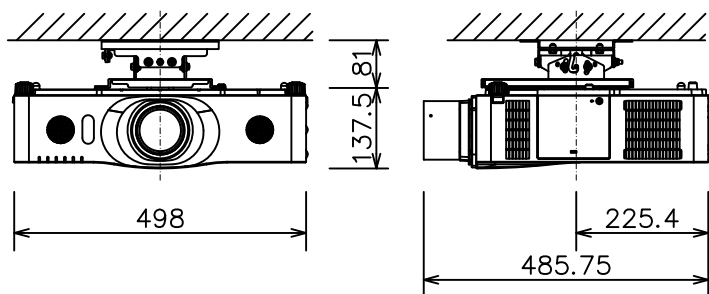

液晶プロジェクター（高天井設置）

CP-X8160J\_304H\_SET\_FL-701

有効光束（明るさ）	6,000lm
液晶パネル（画素数）	0.79型（1,024×768）×3枚
解像度	XGA
コンピュータ入力端子	Dサブ15ピンミニ×1、BNC×1
デジタル入力端子	HDMI×2
ビデオ入力端子	Sビデオ×1、ビデオ×1、コンポーネント×1
モニタ出力端子	Dサブ15ピンミニ×1
音声入出力端子	入力×3、出力×1
コントロール端子	RS-232C
マウスコントロール/ USBディスプレイ用端子	USB-B×1/ USB-A×1
リモートコントロール信号端子	入力×1、出力×1
スピーカー	16W（8W×2）
投写レンズ	電動ズーム固定、電動フォーカス
レンズシフト機能	固定
電源	AC100V（50/60Hz）
消費電力	480 W
質量（本体）	約8.8 kg

液晶プロジェクター（低天井設置）

CP-X8160J\_104S\_SET\_FL-701

有効光束（明るさ）	6,000lm
液晶パネル（画素数）	0.79型（1,024×768）×3枚
解像度	XGA
コンピュータ入力端子	Dサブ15ピンミニ×1、BNC×1
デジタル入力端子	HDMI×2
ビデオ入力端子	Sビデオ×1、ビデオ×1、コンポーネント×1
モニター出力端子	Dサブ15ピンミニ×1
音声入出力端子	入力×3、出力×1
コントロール端子	RS-232C
マウスコントロール/ USBディスプレイ用端子	USB-B×1/ USB-A×1
リモートコントロール信号端子	入力×1、出力×1
スピーカー	16W（8W×2）
投写レンズ	電動ズーム固定、電動フォーカス
レンズシフト機能	固定
電源	AC100V（50/60Hz）
消費電力	480 W
質量（本体）	約8.8 kg