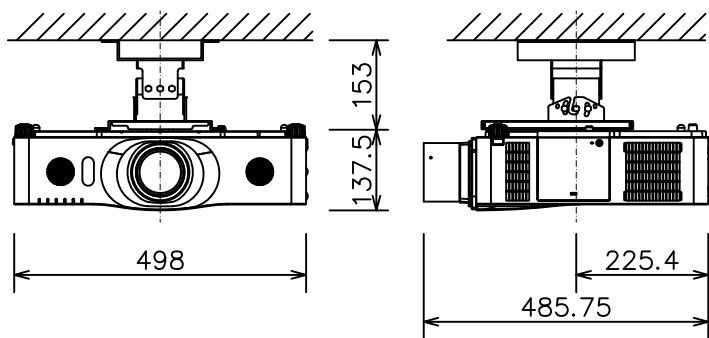

### 液晶プロジェクター（低天井設置）

CP-X8150J\_204L\_SET\_FL-701

有効光束（明るさ）	5,000lm
液晶パネル（画素数）	0.63型（1,024×768）×3枚
解像度	XGA
コンピュータ入力端子	Dサブ15ピンミニ×1、BNC×1
デジタル入力端子	HDMI×2
ビデオ入力端子	Sビデオ×1、ビデオ×1、コンポーネント×1
モニタ出力端子	Dサブ15ピンミニ×1
音声入出力端子	入力×3、出力×1
コントロール端子	RS-232C
マウスコントロール/ USBディスプレイ用端子	USB-B×1/ USB-A×1
リモートコントロール信号端子	入力×1、出力×1
スピーカー	16W（8W×2）
投写レンズ	電動ズーム固定、電動フォーカス
レンズシフト機能	固定
電源	AC100V（50/60Hz）
消費電力	375 W
質量（本体）	約8.4 kg

### 液晶プロジェクター（高天井設置）

CP-X8150J\_304H\_SET\_FL-701

有効光束（明るさ）	5,000lm
液晶パネル（画素数）	0.63型（1,024×768）×3枚
解像度	XGA
コンピュータ入力端子	Dサブ15ピンミニ×1、BNC×1
デジタル入力端子	HDMI×2
ビデオ入力端子	Sビデオ×1、ビデオ×1、コンポーネント×1
モニタ出力端子	Dサブ15ピンミニ×1
音声入出力端子	入力×3、出力×1
コントロール端子	RS-232C
マウスコントロール/ USBディスプレイ用端子	USB-B×1/ USB-A×1
リモートコントロール信号端子	入力×1、出力×1
スピーカー	16W（8W×2）
投写レンズ	電動ズーム固定、電動フォーカス
レンズシフト機能	固定
電源	AC100V（50/60Hz）
消費電力	375 W
質量（本体）	約8.4 kg

# 液晶プロジェクター（低天井設置）

CP-X8150J\_104S\_SET\_FL-701

有効光束（明るさ）	5,000lm
液晶パネル（画素数）	0.63型（1,024×768）×3枚
解像度	XGA
コンピュータ入力端子	Dサブ15ピンミニ×1、BNC×1
デジタル入力端子	HDMI×2
ビデオ入力端子	Sビデオ×1、ビデオ×1、コンポーネント×1
モニター出力端子	Dサブ15ピンミニ×1
音声入出力端子	入力×3、出力×1
コントロール端子	RS-232C
マウスコントロール/ USBディスプレイ用端子	USB-B×1/ USB-A×1
リモートコントロール信号端子	入力×1、出力×1
スピーカー	16W（8W×2）
投写レンズ	電動ズーム固定、電動フォーカス
レンズシフト機能	固定
電源	AC100V（50/60Hz）
消費電力	375 W
質量（本体）	約8.4 kg