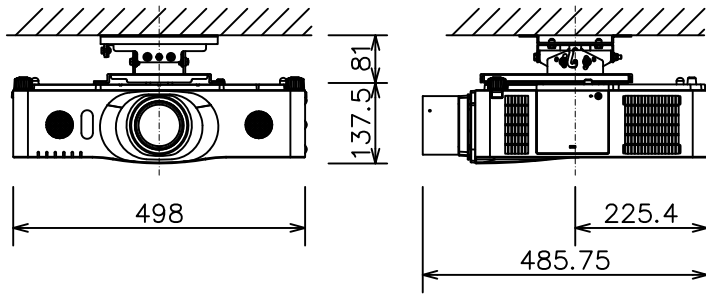

### 液晶プロジェクター（高天井設置）

CP-X8150J\_304H\_SET\_FL-701

有効光束（明るさ）	5,000lm
液晶パネル（画素数）	0.63型（1,024×768）×3枚
解像度	XGA
コンピュータ入力端子	Dサブ15ピンミニ×1、BNC×1
デジタル入力端子	HDMI×2
ビデオ入力端子	Sビデオ×1、ビデオ×1、コンポーネント×1
モニタ出力端子	Dサブ15ピンミニ×1
音声入出力端子	入力×3、出力×1
コントロール端子	RS-232C
マウスコントロール/ USBディスプレイ用端子	USB-B×1/ USB-A×1
リモートコントロール信号端子	入力×1、出力×1
スピーカー	16W（8W×2）
投写レンズ	電動ズーム固定、電動フォーカス
レンズシフト機能	固定
電源	AC100V（50/60Hz）
消費電力	375 W
質量（本体）	約8.4 kg

# 液晶プロジェクター（低天井設置）

CP-X8150J\_104S\_SET\_FL-701

有効光束（明るさ）	5,000lm
液晶パネル（画素数）	0.63型（1,024×768）×3枚
解像度	XGA
コンピュータ入力端子	Dサブ15ピンミニ×1、BNC×1
デジタル入力端子	HDMI×2
ビデオ入力端子	Sビデオ×1、ビデオ×1、コンポーネント×1
モニター出力端子	Dサブ15ピンミニ×1
音声入出力端子	入力×3、出力×1
コントロール端子	RS-232C
マウスコントロール/ USBディスプレイ用端子	USB-B×1/ USB-A×1
リモートコントロール信号端子	入力×1、出力×1
スピーカー	16W（8W×2）
投写レンズ	電動ズーム固定、電動フォーカス
レンズシフト機能	固定
電源	AC100V（50/60Hz）
消費電力	375 W
質量（本体）	約8.4 kg