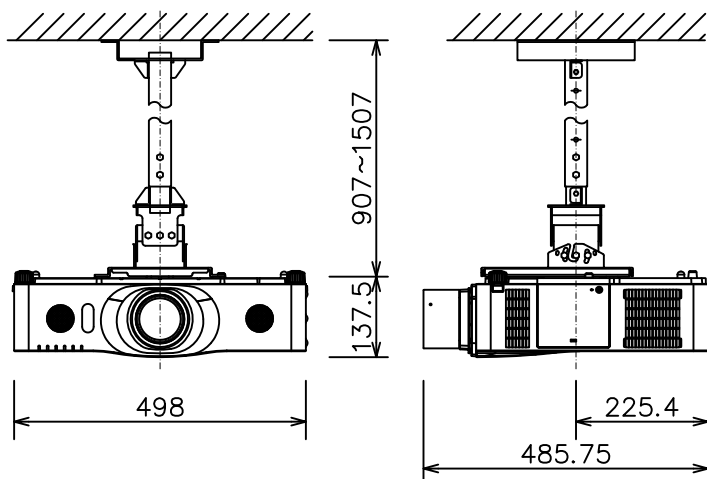

### 液晶プロジェクター（低天井設置）

CP-X8150J\_204L\_SET\_FL-701

有効光束（明るさ）	5,000lm
液晶パネル（画素数）	0.63型（1,024×768）×3枚
解像度	XGA
コンピュータ入力端子	Dサブ15ピンミニ×1、BNC×1
デジタル入力端子	HDMI×2
ビデオ入力端子	Sビデオ×1、ビデオ×1、コンポーネント×1
モニタ出力端子	Dサブ15ピンミニ×1
音声入出力端子	入力×3、出力×1
コントロール端子	RS-232C
マウスコントロール/ USBディスプレイ用端子	USB-B×1/ USB-A×1
リモートコントロール信号端子	入力×1、出力×1
スピーカー	16W（8W×2）
投写レンズ	電動ズーム固定、電動フォーカス
レンズシフト機能	固定
電源	AC100V（50/60Hz）
消費電力	375 W
質量（本体）	約8.4 kg

### 液晶プロジェクター（高天井設置）

CP-X8150J\_304H\_SET\_FL-701

有効光束（明るさ）	5,000lm
液晶パネル（画素数）	0.63型（1,024×768）×3枚
解像度	XGA
コンピュータ入力端子	Dサブ15ピンミニ×1、BNC×1
デジタル入力端子	HDMI×2
ビデオ入力端子	Sビデオ×1、ビデオ×1、コンポーネント×1
モニタ出力端子	Dサブ15ピンミニ×1
音声入出力端子	入力×3、出力×1
コントロール端子	RS-232C
マウスコントロール/ USBディスプレイ用端子	USB-B×1/ USB-A×1
リモートコントロール信号端子	入力×1、出力×1
スピーカー	16W（8W×2）
投写レンズ	電動ズーム固定、電動フォーカス
レンズシフト機能	固定
電源	AC100V（50/60Hz）
消費電力	375 W
質量（本体）	約8.4 kg

# 液晶プロジェクター（低天井設置）

CP-X8150J\_104S\_SET\_FL-701

有効光束（明るさ）	5,000lm
液晶パネル（画素数）	0.63型（1,024×768）×3枚
解像度	XGA
コンピュータ入力端子	Dサブ15ピンミニ×1、BNC×1
デジタル入力端子	HDMI×2
ビデオ入力端子	Sビデオ×1、ビデオ×1、コンポーネント×1
モニター出力端子	Dサブ15ピンミニ×1
音声入出力端子	入力×3、出力×1
コントロール端子	RS-232C
マウスコントロール/ USBディスプレイ用端子	USB-B×1/ USB-A×1
リモートコントロール信号端子	入力×1、出力×1
スピーカー	16W（8W×2）
投写レンズ	電動ズーム固定、電動フォーカス
レンズシフト機能	固定
電源	AC100V（50/60Hz）
消費電力	375 W
質量（本体）	約8.4 kg